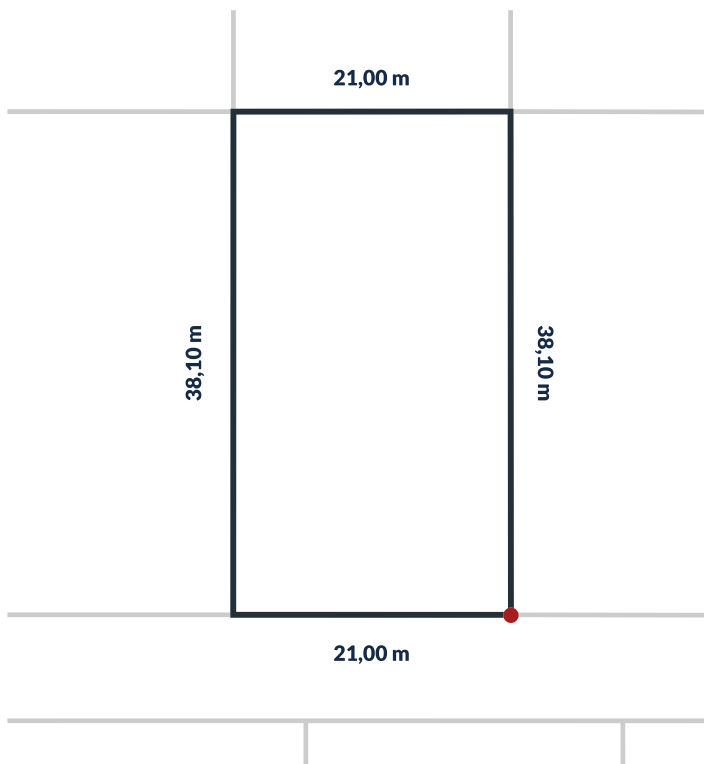

Działka nr 200/102

800 m²

powierzchnia

Uzbrojenie działki:

sieć wodociągowa, sieć kanalizacji sanitarnej, utwardzone drogi wewnętrzne, oświetlenie uliczne LED, możliwość przyłączenia do sieci energetycznej.