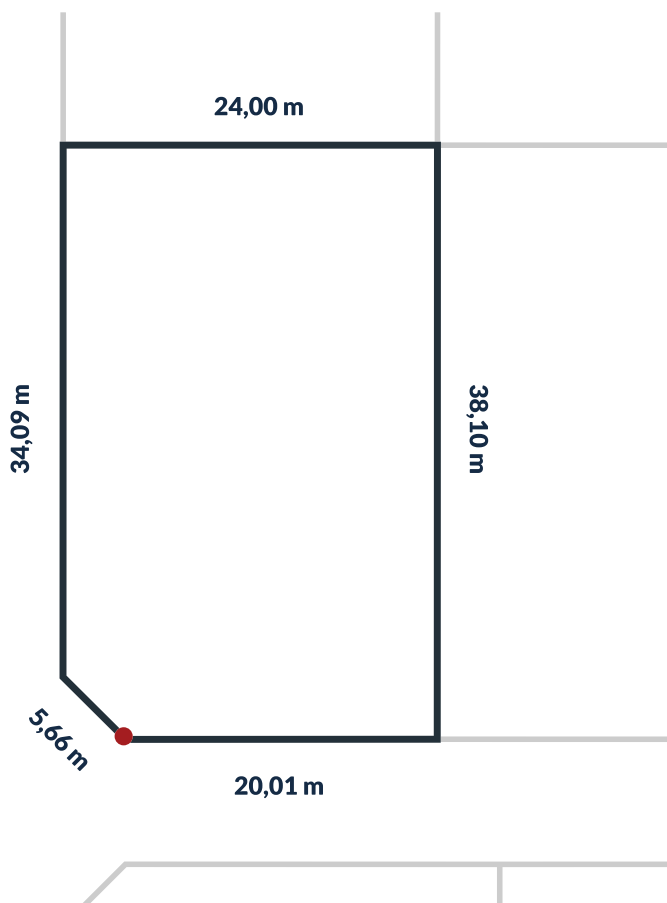

Działka nr 200/109

907 m²

powierzchnia

Uzbrojenie działki:

sieć wodociągowa, sieć kanalizacji sanitarnej, utwardzone drogi wewnętrzne, oświetlenie uliczne LED, możliwość przyłączenia do sieci energetycznej.

Cichy Brzeg to idealne miejsce dla miłośników aktywnego wypoczynku nad morzem Bałtyckim. Położony w miejscowości Nowęcín, zaledwie **2000 metrów od Łeby** oraz **2000 metrów od samej plaży**, ten unikalny teren bezpośrednio przylega do jeziora Sarbsko, będącego wschodnią częścią Słowińskiego Parku Narodowego. Dzięki bezpośredniemu sąsiedztwu z jeziorem, można podziwiać piękne krajobrazy, a jednocześnie korzystać z szerokiej gamy sportów wodnych, takich jak żeglowanie, windsurfing czy łowienie ryb.