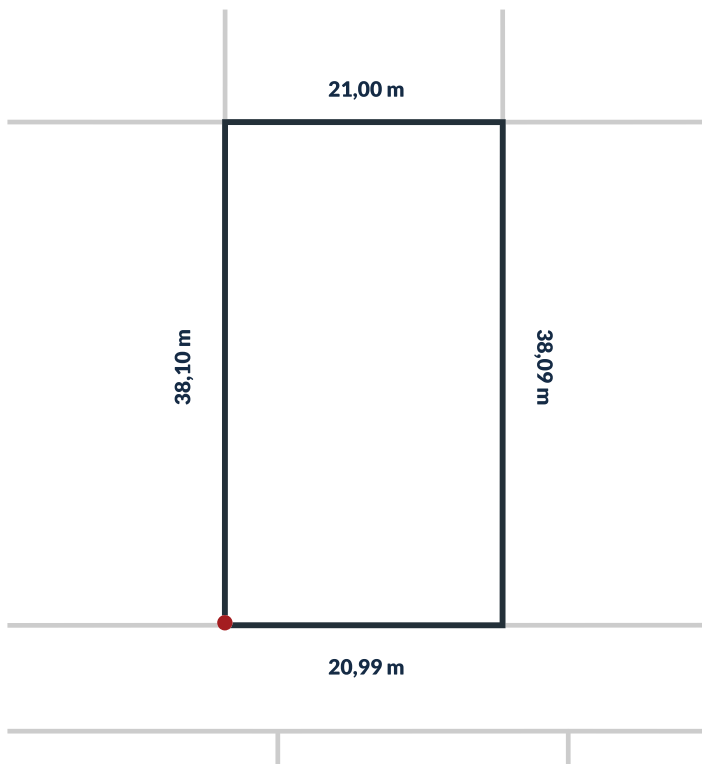

Działka nr 200/110

800 m²

powierzchnia

Uzbrojenie działki:

sieć wodociągowa, sieć kanalizacji sanitarnej, utwardzone drogi wewnętrzne, oświetlenie uliczne LED, możliwość przyłączenia do sieci energetycznej.