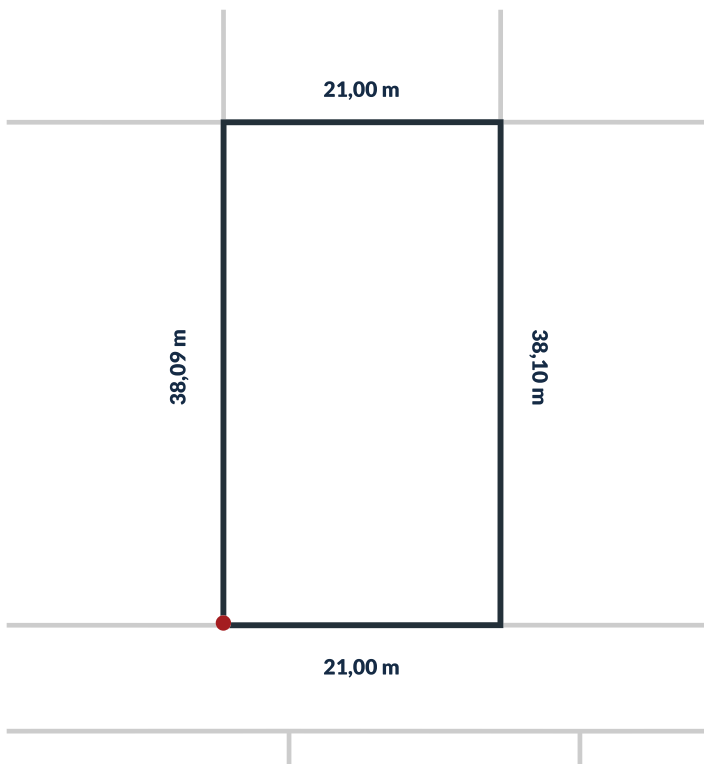

Działka nr 200/111

800 m²

powierzchnia

Uzbrojenie działki:

sieć wodociągowa, sieć kanalizacji sanitarnej, utwardzone drogi wewnętrzne, oświetlenie uliczne LED, możliwość przyłączenia do sieci energetycznej.

Cichy Brzeg to idealne miejsce dla miłośników aktywnego wypoczynku nad morzem Bałtyckim. Położony w miejscowości Nowęcín, zaledwie **2000 metrów od Łeby** oraz **2000 metrów od samej plaży**, ten unikalny teren bezpośrednio przylega do jeziora Sarbsko, będącego wschodnią częścią Słowińskiego Parku Narodowego. Dzięki bezpośredniemu sąsiedztwu z jeziorem, można podziwiać piękne krajobrazy, a jednocześnie korzystać z szerokiej gamy sportów wodnych, takich jak żeglownictwo, windsurfing czy łowienie ryb.

Wszystkie działki inwestycji Cichy Brzeg są w pełni uzbrojone, co zapewnia wygodę i komfort dla przyszłych właścicieli. Ponadto, inwestycja oferuje ogólnodostępny teren rekreacyjny na terenie inwestycji oraz pomost widokowy.

Warto zauważyć, że wartość działek w okolicach Łeby w ostatniej dekadzie wzrosła aż o 750%. W związku z tym, inwestycja Cichy Brzeg to idealna okazja dla tych, którzy szukają nieruchomości w jednym z najpiękniejszych i najszybciej rozwijających się regionów Polski.