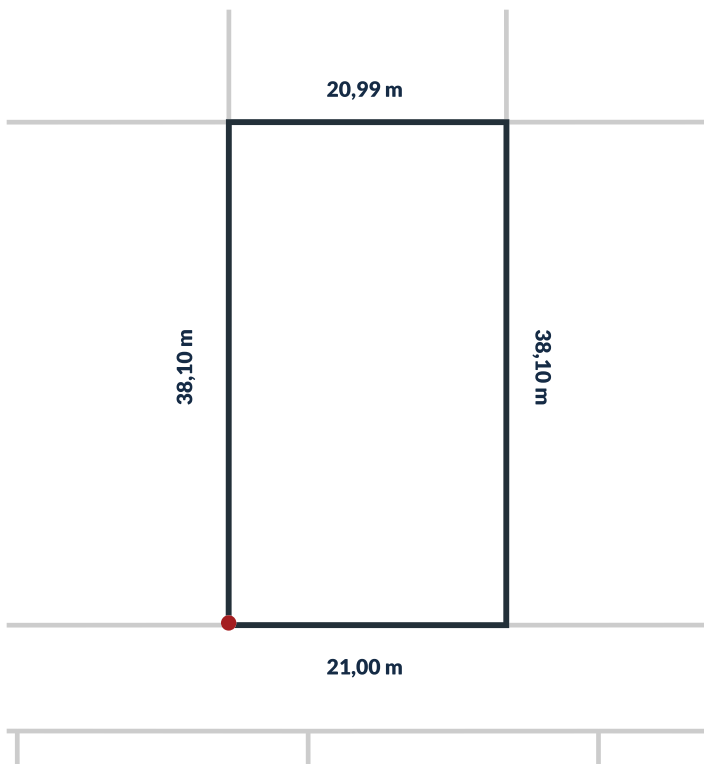

Działka nr 200/112

800 m²

powierzchnia

Uzbrojenie działki:

sieć wodociągowa, sieć kanalizacji sanitarnej, utwardzone drogi wewnętrzne, oświetlenie uliczne LED, możliwość przyłączenia do sieci energetycznej.

Cichy Brzeg to idealne miejsce dla miłośników aktywnego wypoczynku nad morzem Bałtyckim. Położony w miejscowości Nowęcín, zaledwie **2000 metrów od Łeby** oraz **2000 metrów od samej plaży**, ten unikalny teren bezpośrednio przylega do jeziora Sarbsko, będącego wschodnią częścią Słowińskiego Parku Narodowego. Dzięki bezpośredniemu sąsiedztwu z jeziorem, można podziwiać piękne krajobrazy, a jednocześnie korzystać z szerokiej gamy sportów wodnych, takich jak żeglownictwo, windsurfing czy łowienie ryb.

Wszystkie działki inwestycji Cichy Brzeg są w pełni uzbrojone, co zapewnia wygodę i komfort dla przyszłych właścicieli. Ponadto, inwestycja oferuje ogólnodostępny teren rekreacyjny na terenie inwestycji oraz pomost widokowy.

Warto zauważyć, że wartość działek w okolicach Łeby w ostatniej dekadzie wzrosła aż o 750%. W związku z tym, inwestycja Cichy Brzeg to idealna okazja dla tych, którzy szukają nieruchomości w jednym z najpiękniejszych i najszybciej rozwijających się regionów Polski.