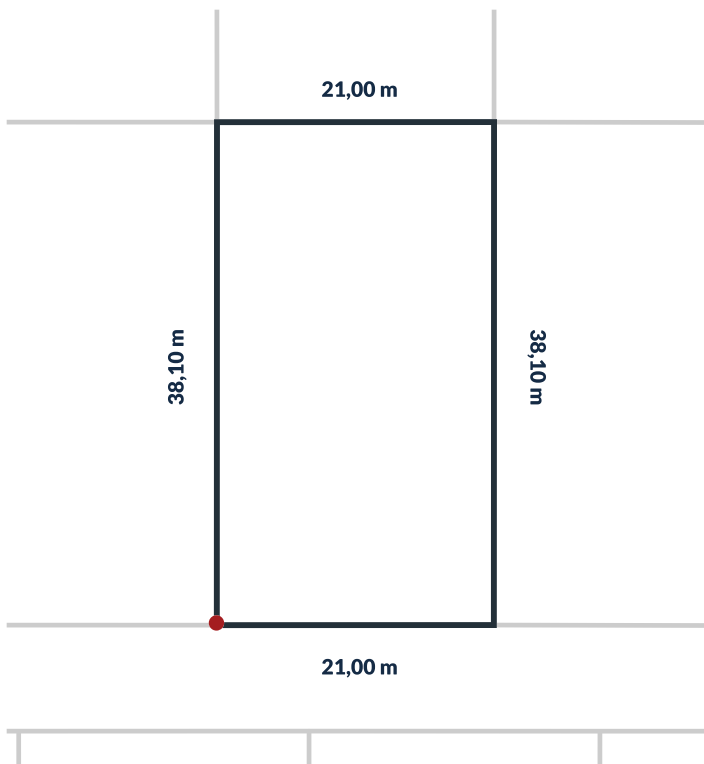

Działka nr 200/113

800 m²

powierzchnia

Uzbrojenie działki:

sieć wodociągowa, sieć kanalizacji sanitarnej, utwardzone drogi wewnętrzne, oświetlenie uliczne LED, możliwość przyłączenia do sieci energetycznej.

Cichy Brzeg to idealne miejsce dla miłośników aktywnego wypoczynku nad morzem Bałtyckim. Położony w miejscowości Nowęcín, zaledwie **2000 metrów od Łeby** oraz **2000 metrów od samej plaży**, ten unikalny teren bezpośrednio przylega do jeziora Sarbsko, będącego wschodnią częścią Słowińskiego Parku Narodowego. Dzięki bezpośredniemu sąsiedztwu z jeziorem, można podziwiać piękne krajobrazy, a jednocześnie korzystać z szerokiej gamy sportów wodnych, takich jak żeglownictwo, windsurfing czy łowienie ryb.

Wszystkie działki inwestycji Cichy Brzeg są w pełni uzbrojone, co zapewnia wygodę i komfort dla przyszłych właścicieli. Ponadto, inwestycja oferuje ogólnodostępny teren rekreacyjny na terenie inwestycji oraz pomost widokowy.

Warto zauważyć, że wartość działek w okolicach Łeby w ostatniej dekadzie wzrosła aż o 750%. W związku z tym, inwestycja Cichy Brzeg to idealna okazja dla tych, którzy szukają nieruchomości w jednym z najpiękniejszych i najszybciej rozwijających się regionów Polski.