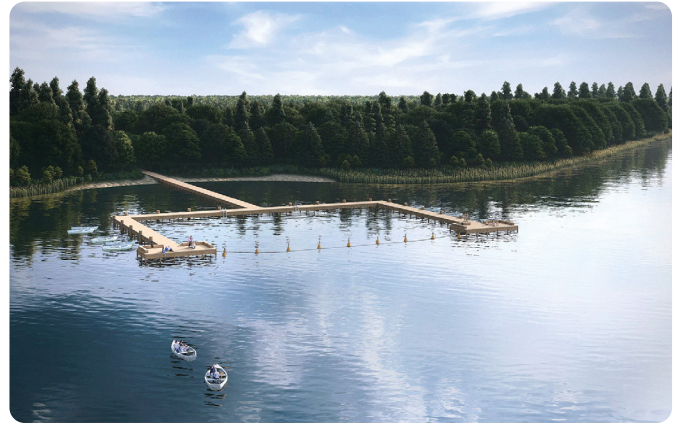

Cichy Brzeg to idealne miejsce dla miłośników aktywnego wypoczynku nad morzem Bałtyckim. Położony w miejscowości Nowęcín, zaledwie **2000 metrów od Łeby** oraz **2000 metrów od samej plaży**, ten unikalny teren bezpośrednio przylega do jeziora Sarbsko, będącego wschodnią częścią Słowińskiego Parku Narodowego. Dzięki bezpośredniemu sąsiedztwu z jeziorem, można podziwiać piękne krajobrazy, a jednocześnie korzystać z szerokiej gamy sportów wodnych, takich jak żeglownictwo, windsurfing czy łowienie ryb.

Wszystkie działki inwestycji Cichy Brzeg są w pełni uzbrojone, co zapewnia wygodę i komfort dla przyszłych właścicieli. Ponadto, inwestycja oferuje ogólnodostępny teren rekreacyjny na terenie inwestycji oraz pomost widokowy.

Teren rekreacyjny

Na terenie inwestycji powstanie duży teren rekreacyjny z boiskami sportowymi, w tym boisko do piłki nożnej i siatkówki plażowej. Dla najmłodszych powstanie plac zabaw z wieloma atrakcjami, na których dzieci będą mogły spędzić czas z przyjaciółmi. Wśród udogodnień znajdują się także punkty gastronomiczne, w których będzie można skosztować smaczných posiłków i napojów.

Jeśli szukasz działki budowlanej, która oferuje nie tylko piękne krajobrazy, ale także wiele atrakcji, koniecznie skontaktuj się z nami i dowiedz się więcej o naszej ofercie!

Pomost wielofunkcyjny

Jeśli szukasz miejsca, gdzie będziesz mógł cieszyć się aktywnym wypoczynkiem nad wodą, to mamy coś dla Ciebie. W naszej inwestycji przy jeziorze powstanie pomost wielofunkcyjny, oferujący wiele atrakcji.