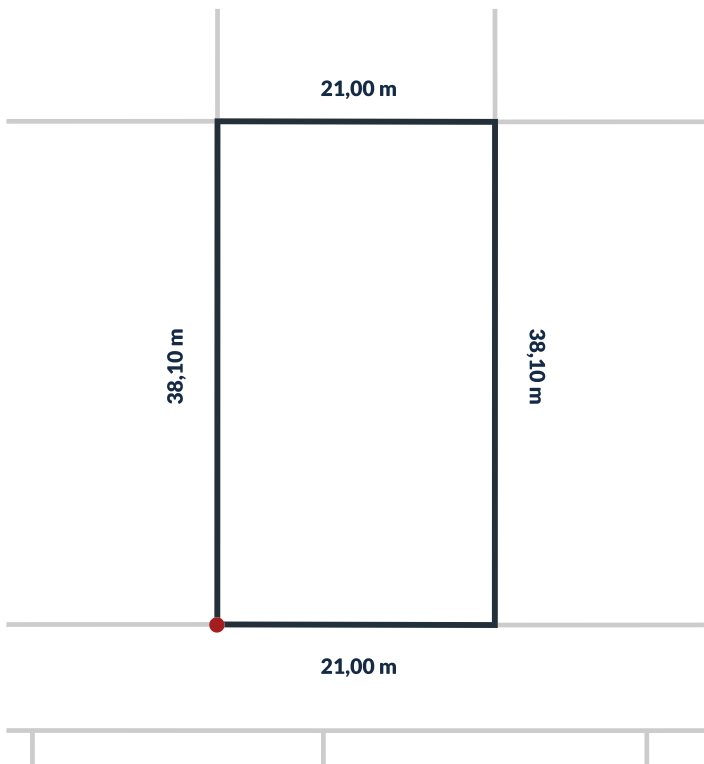

Działka nr 200/114

800 m²

powierzchnia

Uzbrojenie działki:

sieć wodociągowa, sieć kanalizacji sanitarnej, utwardzone drogi wewnętrzne, oświetlenie uliczne LED, możliwość przyłączenia do sieci energetycznej.

Cichy Brzeg to idealne miejsce dla miłośników aktywnego wypoczynku nad morzem Bałtyckim. Położony w miejscowości Nowęcín, zaledwie **2000 metrów od łąby oraz 2000 metrów od samej plaży**, ten unikalny teren bezpośrednio przylega do jeziora Sarbsko, będącego wschodnią częścią Słowińskiego Parku Narodowego. Dzięki bezpośredniemu sąsiedztwu z jeziorem, można podziwiać piękne krajobrazy, a jednocześnie korzystać z szerokiej gamy sportów wodnych, takich jak żeglownictwo, windsurfing czy łowienie ryb.

Wszystkie działki inwestycji Cichy Brzeg są w pełni uzbrojone, co zapewnia wygodę i komfort dla przyszłych właścicieli. Ponadto, inwestycja oferuje ogólnodostępny teren rekreacyjny na terenie inwestycji oraz pomost widokowy.

Warto zauważyć, że wartość działek w okolicach łąby w ostatniej dekadzie wzrosła aż o 750%. W związku z tym, inwestycja Cichy Brzeg to idealna okazja dla tych, którzy szukają nieruchomości w jednym z najpiękniejszych i najszybciej rozwijających się regionów Polski.