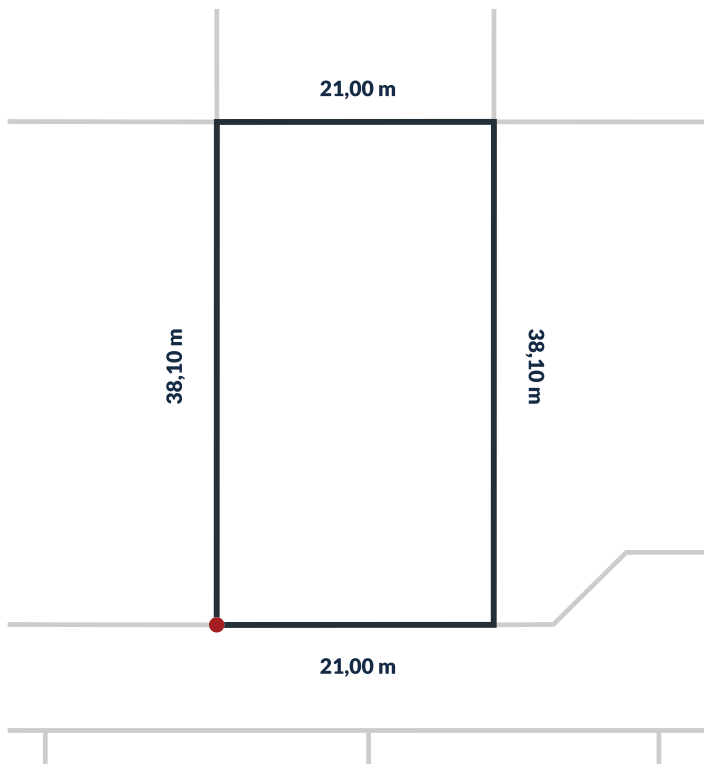

Działka nr 200/115

800 m²

powierzchnia

Uzbrojenie działki:

sieć wodociągowa, sieć kanalizacji sanitarnej, utwardzone drogi wewnętrzne, oświetlenie uliczne LED, możliwość przyłączenia do sieci energetycznej.