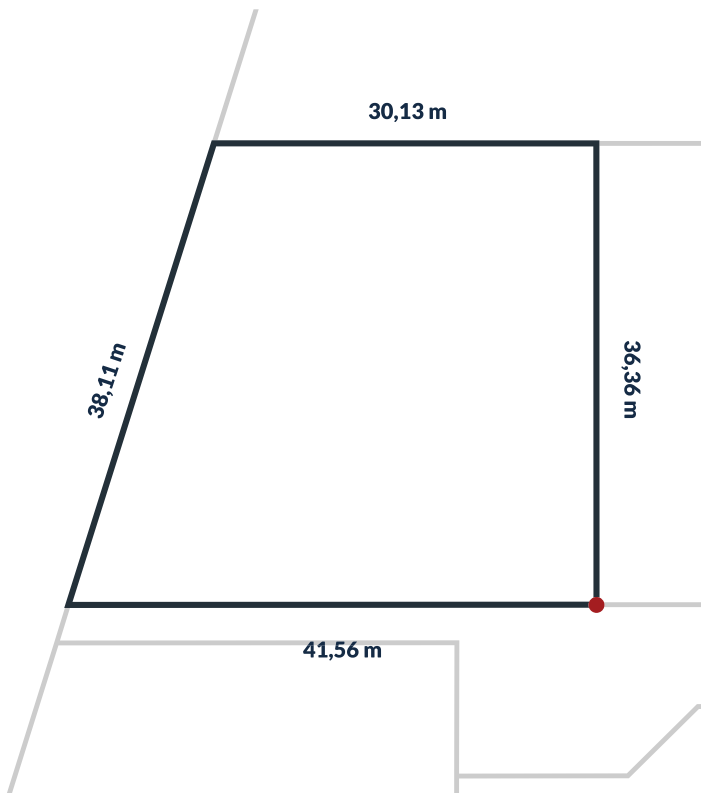

Działka nr 200/119

1303 m²

powierzchnia

Uzbrojenie działki:

sieć wodociągowa, sieć kanalizacji sanitarnej, utwardzone drogi wewnętrzne, oświetlenie uliczne LED, możliwość przyłączenia do sieci energetycznej.

Cichy Brzeg to idealne miejsce dla miłośników aktywnego wypoczynku nad morzem Bałtyckim. Położony w miejscowości Nowęcín, zaledwie **2000 metrów od łąby oraz 2000 metrów od samej plaży**, ten unikalny teren bezpośrednio przylega do jeziora Sarbsko, będącego wschodnią częścią Słowińskiego Parku Narodowego. Dzięki bezpośredniemu sąsiedztwu z jeziorem, można podziwiać piękne krajobrazy, a jednocześnie korzystać z szerokiej gamy sportów wodnych, takich jak żeglownanie, windsurfing czy łowienie ryb.