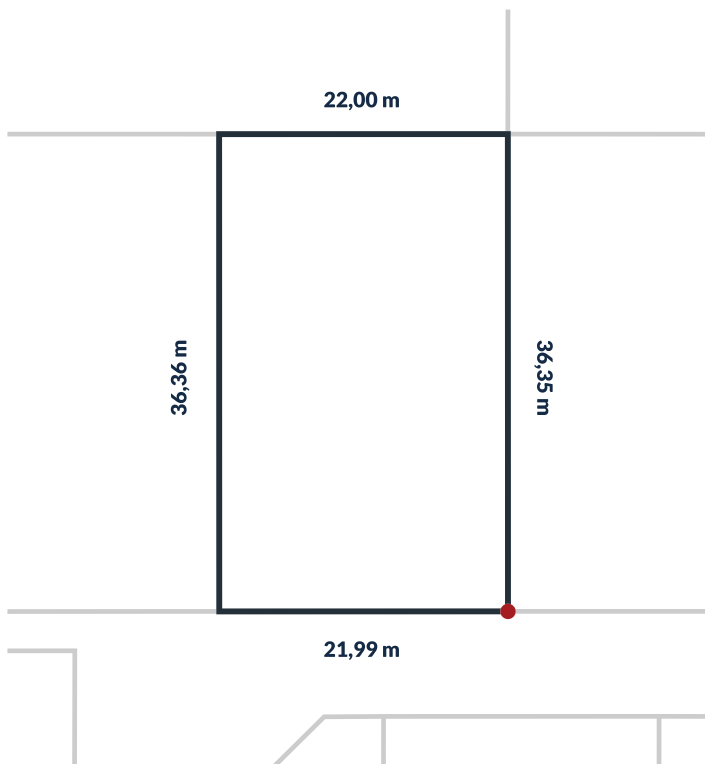

Działka nr 200/120

800 m²

powierzchnia

Uzbrojenie działki:

sieć wodociągowa, sieć kanalizacji sanitarnej, utwardzone drogi wewnętrzne, oświetlenie uliczne LED, możliwość przyłączenia do sieci energetycznej.

Cichy Brzeg to idealne miejsce dla miłośników aktywnego wypoczynku nad morzem Bałtyckim. Położony w miejscowości Nowęcín, zaledwie **2000 metrów od Łeby** oraz **2000 metrów od samej plaży**, ten unikalny teren bezpośrednio przylega do jeziora Sarbsko, będącego wschodnią częścią Słowińskiego Parku Narodowego. Dzięki bezpośredniemu sąsiedztwu z jeziorem, można podziwiać piękne krajobrazy, a jednocześnie korzystać z szerokiej gamy sportów wodnych, takich jak żeglownanie, windsurfing czy łowienie ryb.

Wszystkie działki inwestycji Cichy Brzeg są w pełni uzbrojone, co zapewnia wygodę i komfort dla przyszłych właścicieli. Ponadto, inwestycja oferuje ogólnodostępny teren rekreacyjny na terenie inwestycji oraz pomost widokowy.

Warto zauważyć, że wartość działek w okolicach Łeby w ostatniej dekadzie wzrosła aż o 750%. W związku z tym, inwestycja Cichy Brzeg to idealna okazja dla tych, którzy szukają nieruchomości w jednym z najpiękniejszych i najszybciej rozwijających się regionów Polski.