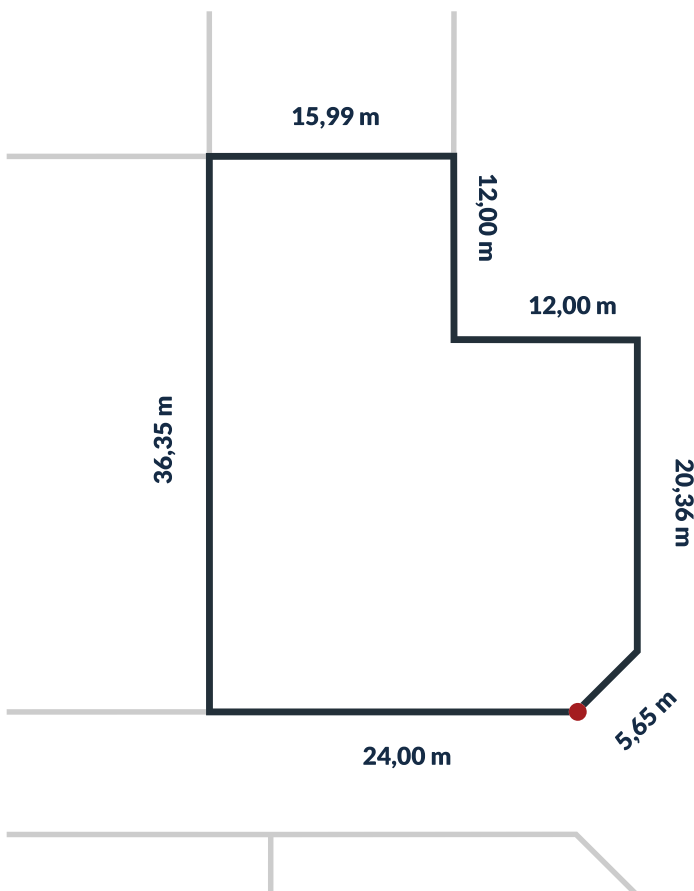

Działka nr 200/126

866 m²

powierzchnia

Uzbrojenie działki:

sieć wodociągowa, sieć kanalizacji sanitarnej, utwardzone drogi wewnętrzne, oświetlenie uliczne LED, możliwość przyłączenia do sieci energetycznej.

Cichy Brzeg to idealne miejsce dla miłośników aktywnego wypoczynku nad morzem Bałtyckim. Położony w miejscowości Nowęcín, zaledwie **2000 metrów od łąby oraz 2000 metrów od samej plaży**, ten unikalny teren bezpośrednio przylega do jeziora Sarbsko, będącego wschodnią częścią Słowińskiego Parku Narodowego. Dzięki bezpośredniemu sąsiedztwu z jeziorem, można podziwiać piękne krajobrazy, a jednocześnie korzystać z szerokiej gamy sportów wodnych, takich jak żeglownictwo, windsurfing czy łowienie ryb.

Wszystkie działki inwestycji Cichy Brzeg są w pełni uzbrojone, co zapewnia wygodę i komfort dla przyszłych właścicieli. Ponadto, inwestycja oferuje ogólnodostępny teren rekreacyjny na terenie inwestycji oraz pomost widokowy.

Warto zauważyć, że wartość działek w okolicach łąby w ostatniej dekadzie wzrosła aż o 750%. W związku z tym, inwestycja Cichy Brzeg to idealna okazja dla tych, którzy szukają nieruchomości w jednym z najpiękniejszych i najszybciej rozwijających się regionów Polski.