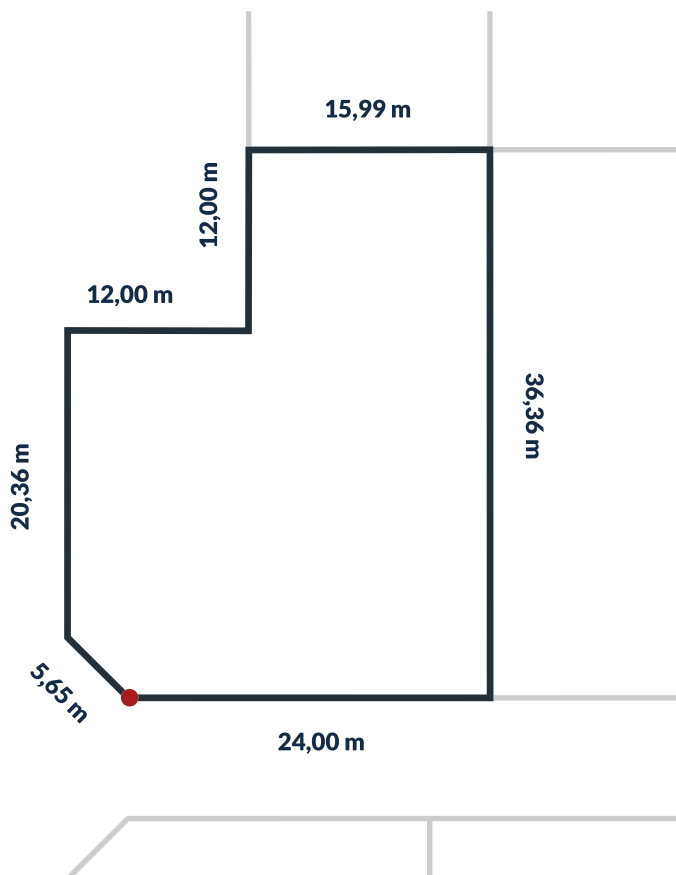

Działka nr 200/129

866 m²

powierzchnia

Uzbrojenie działki:

sieć wodociągowa, sieć kanalizacji sanitarnej, utwardzone drogi wewnętrzne, oświetlenie uliczne LED, możliwość przyłączenia do sieci energetycznej.

Cichy Brzeg to idealne miejsce dla miłośników aktywnego wypoczynku nad morzem Bałtyckim. Położony w miejscowości Nowęcín, zaledwie **2000 metrów od Łeby** oraz **2000 metrów od samej plaży**, ten unikalny teren bezpośrednio przylega do jeziora Sarbsko, będącego wschodnią częścią Słowińskiego Parku Narodowego. Dzięki bezpośredniemu sąsiedztwu z jeziorem, można podziwiać piękne krajobrazy, a jednocześnie korzystać z szerokiej gamy sportów wodnych, takich jak żeglownictwo, windsurfing czy łowienie ryb.