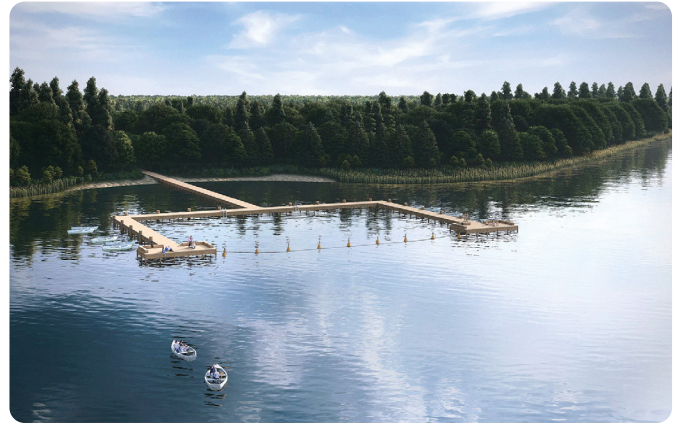

Cichy Brzeg to idealne miejsce dla miłośników aktywnego wypoczynku nad morzem Bałtyckim. Położony w miejscowości Nowęcín, zaledwie **2000 metrów od Łeby** oraz **2000 metrów od samej plaży**, ten unikalny teren bezpośrednio przylega do jeziora Sarbsko, będącego wschodnią częścią Słowińskiego Parku Narodowego. Dzięki bezpośredniemu sąsiedztwu z jeziorem, można podziwiać piękne krajobrazy, a jednocześnie korzystać z szerokiej gamy sportów wodnych, takich jak żeglownictwo, windsurfing czy łowienie ryb.

Wszystkie działki inwestycji Cichy Brzeg są w pełni uzbrojone, co zapewnia wygodę i komfort dla przyszłych właścicieli. Ponadto, inwestycja oferuje ogólnodostępny teren rekreacyjny na terenie inwestycji oraz pomost widokowy.

Teren rekreacyjny

Na terenie inwestycji powstanie duży teren rekreacyjny z boiskami sportowymi, w tym boisko do piłki nożnej i siatkówki plażowej. Dla najmłodszych powstanie plac zabaw z wieloma atrakcjami, na których dzieci będą mogły spędzić czas z przyjaciółmi. Wśród udogodnień znajdują się także punkty gastronomiczne, w których będzie można skosztować smacznego posiłków i napojów.

Jeśli szukasz działki budowlanej, która oferuje nie tylko piękne krajobrazy, ale także wiele atrakcji, koniecznie skontaktuj się z nami i dowiedz się więcej o naszej ofercie!

Pomost wielofunkcyjny

Jeśli szukasz miejsca, gdzie będziesz mógł cieszyć się aktywnym wypoczynkiem nad wodą, to mamy coś dla Ciebie. W naszej inwestycji przy jeziorze powstanie pomost wielofunkcyjny, oferujący wiele atrakcji.