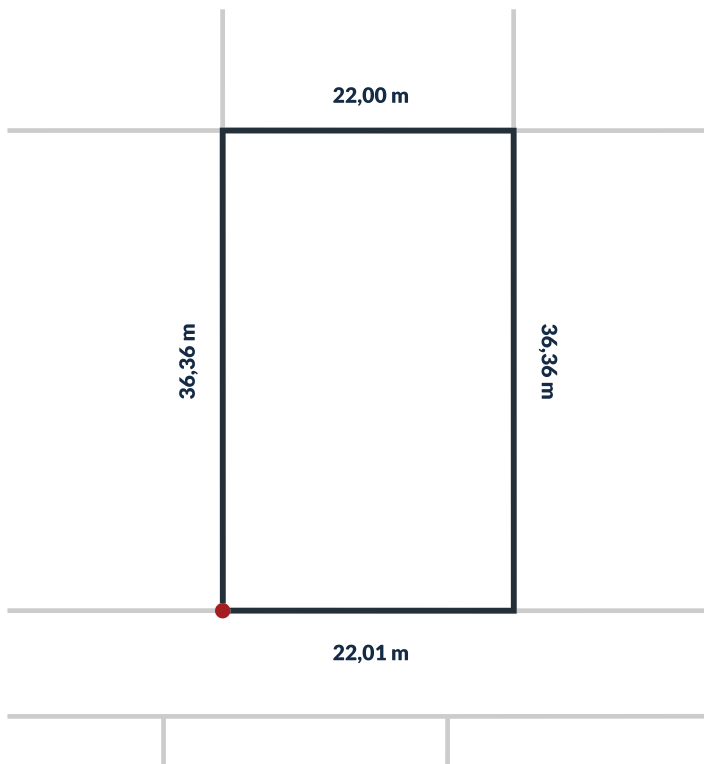

Działka nr 200/131

800 m²

powierzchnia

Uzbrojenie działki:

sieć wodociągowa, sieć kanalizacji sanitarnej, utwardzone drogi wewnętrzne, oświetlenie uliczne LED, możliwość przyłączenia do sieci energetycznej.