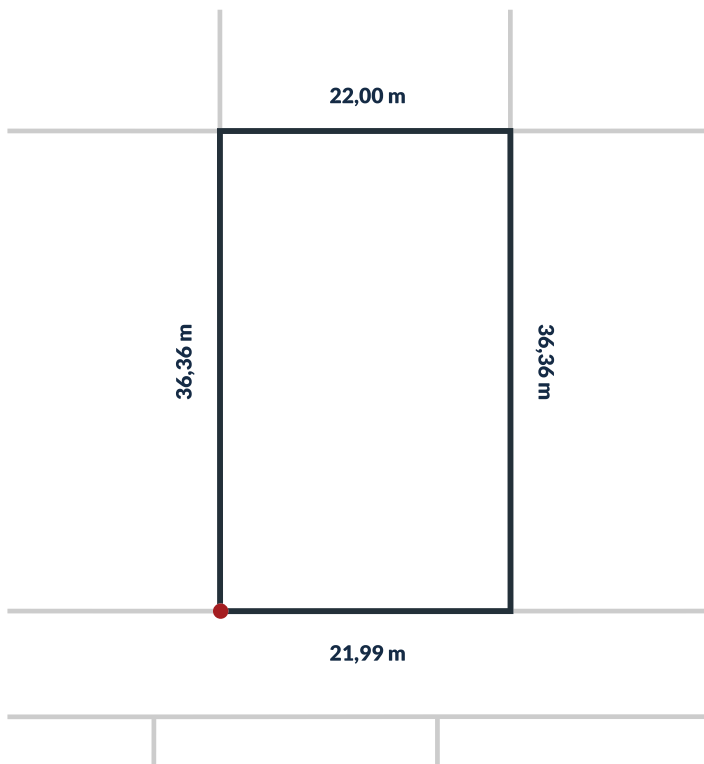

Działka nr 200/132

800 m²

powierzchnia

Uzbrojenie działki:

sieć wodociągowa, sieć kanalizacji sanitarnej, utwardzone drogi wewnętrzne, oświetlenie uliczne LED, możliwość przyłączenia do sieci energetycznej.