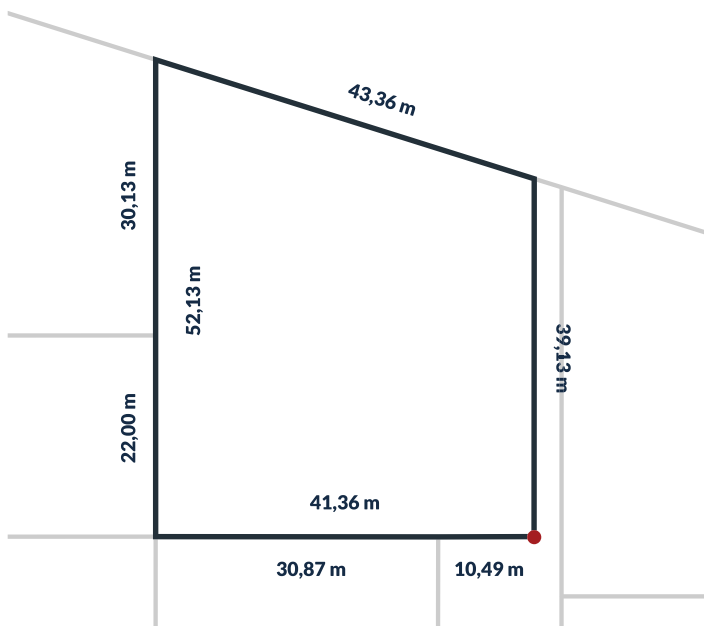

Działka nr 200/135

1887 m²

powierzchnia

Uzbrojenie działki:

sieć wodociągowa, sieć kanalizacji sanitarnej, utwardzone drogi wewnętrzne, oświetlenie uliczne LED, możliwość przyłączenia do sieci energetycznej.

Cichy Brzeg to idealne miejsce dla miłośników aktywnego wypoczynku nad morzem Bałtyckim. Położony w miejscowości Nowęcín, zaledwie **2000 metrów od łąby oraz 2000 metrów od samej plaży**, ten unikalny teren bezpośrednio przylega do jeziora Sarbsko, będącego wschodnią częścią Słowińskiego Parku Narodowego. Dzięki bezpośredniemu sąsiedztwu z jeziorem, można podziwiać piękne krajobrazy, a jednocześnie korzystać z szerokiej gamy sportów wodnych, takich jak żeglownictwo, windsurfing czy łowienie ryb.

Wszystkie działki inwestycji Cichy Brzeg są w pełni uzbrojone, co zapewnia wygodę i komfort dla przyszłych właścicieli. Ponadto, inwestycja oferuje ogólnodostępny teren rekreacyjny na terenie inwestycji oraz pomost widokowy.

Warto zauważyć, że wartość działek w okolicach łąby w ostatniej dekadzie wzrosła aż o 750%. W związku z tym, inwestycja Cichy Brzeg to idealna okazja dla tych, którzy szukają nieruchomości w jednym z najpiękniejszych i najszybciej rozwijających się regionów Polski.