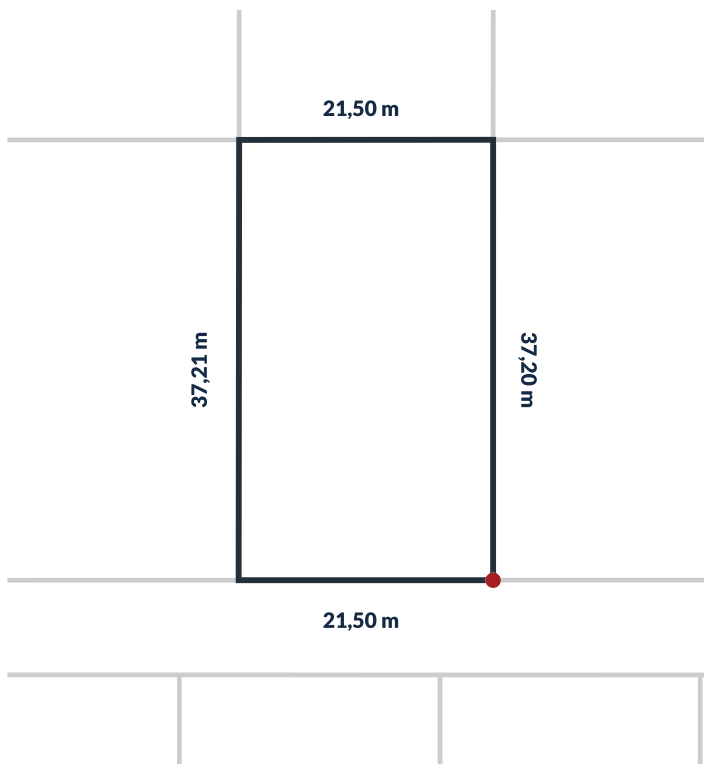

Działka nr 200/141

800 m²

powierzchnia

Uzbrojenie działki:

sieć wodociągowa, sieć kanalizacji sanitarnej, utwardzone drogi wewnętrzne, oświetlenie uliczne LED, możliwość przyłączenia do sieci energetycznej.