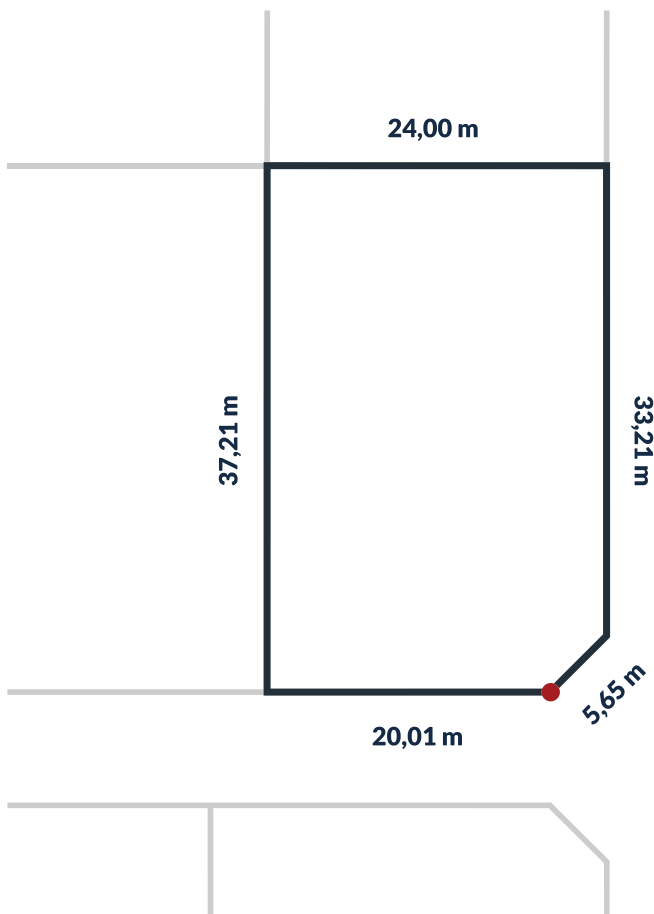

Działka nr 200/143

885 m²

powierzchnia

Uzbrojenie działki:

sieć wodociągowa, sieć kanalizacji sanitarnej, utwardzone drogi wewnętrzne, oświetlenie uliczne LED, możliwość przyłączenia do sieci energetycznej.

Cichy Brzeg to idealne miejsce dla miłośników aktywnego wypoczynku nad morzem Bałtyckim. Położony w miejscowości Nowęcín, zaledwie **2000 metrów od łąby oraz 2000 metrów od samej plaży**, ten unikalny teren bezpośrednio przylega do jeziora Sarbsko, będącego wschodnią częścią Słowińskiego Parku Narodowego. Dzięki bezpośredniemu sąsiedztwu z jeziorem, można podziwiać piękne krajobrazy, a jednocześnie korzystać z szerokiej gamy sportów wodnych, takich jak żeglownictwo, windsurfing czy łowienie ryb.

Wszystkie działki inwestycji Cichy Brzeg są w pełni uzbrojone, co zapewnia wygodę i komfort dla przyszłych właścicieli. Ponadto, inwestycja oferuje ogólnodostępny teren rekreacyjny na terenie inwestycji oraz pomost widokowy.

Warto zauważyć, że wartość działek w okolicach łąby w ostatniej dekadzie wzrosła aż o 750%. W związku z tym, inwestycja Cichy Brzeg to idealna okazja dla tych, którzy szukają nieruchomości w jednym z najpiękniejszych i najszybciej rozwijających się regionów Polski.