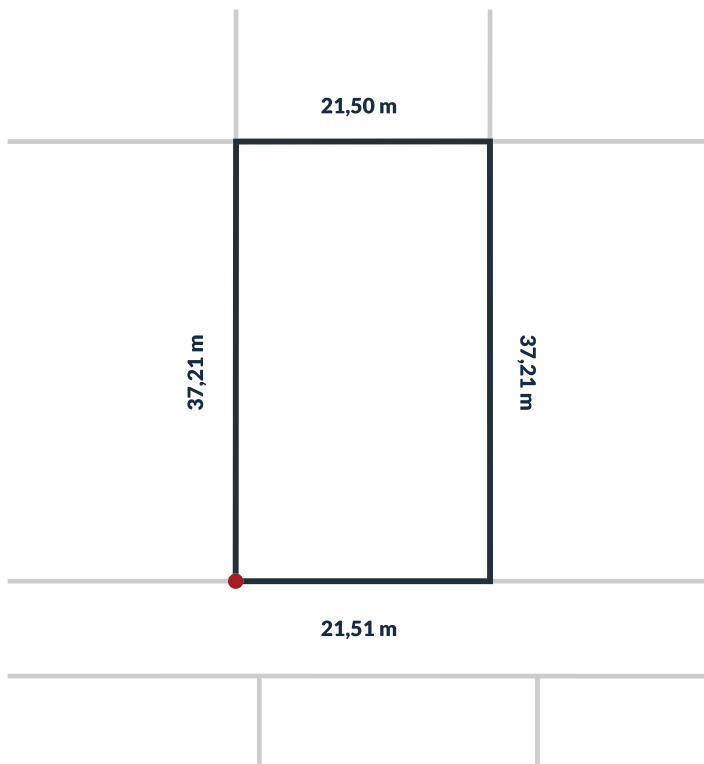

Działka nr 200/146

800 m²

powierzchnia

Uzbrojenie działki:

sieć wodociągowa, sieć kanalizacji sanitarnej, utwardzone drogi wewnętrzne, oświetlenie uliczne LED, możliwość przyłączenia do sieci energetycznej.