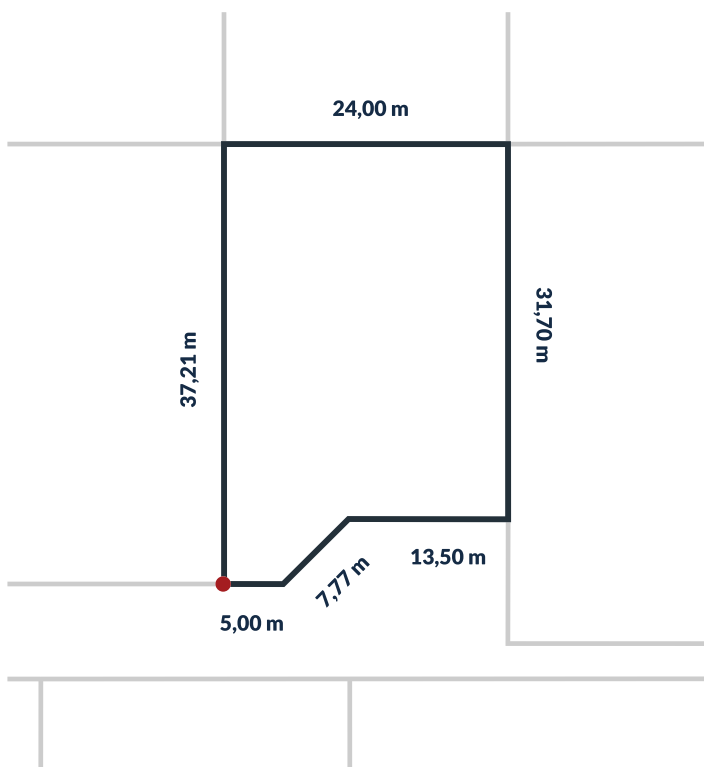

Działka nr 200/149

804 m²

powierzchnia

Uzbrojenie działki:

sieć wodociągowa, sieć kanalizacji sanitarnej, utwardzone drogi wewnętrzne, oświetlenie uliczne LED, możliwość przyłączenia do sieci energetycznej.

Cichy Brzeg to idealne miejsce dla miłośników aktywnego wypoczynku nad morzem Bałtyckim. Położony w miejscowości Nowęcín, zaledwie **2000 metrów od Łeby** oraz **2000 metrów od samej plaży**, ten unikalny teren bezpośrednio przylega do jeziora Sarbsko, będącego wschodnią częścią Słowińskiego Parku Narodowego. Dzięki bezpośredniemu sąsiedztwu z jeziorem, można podziwiać piękne krajobrazy, a jednocześnie korzystać z szerokiej gamy sportów wodnych, takich jak żeglownictwo, windsurfing czy łowienie ryb.