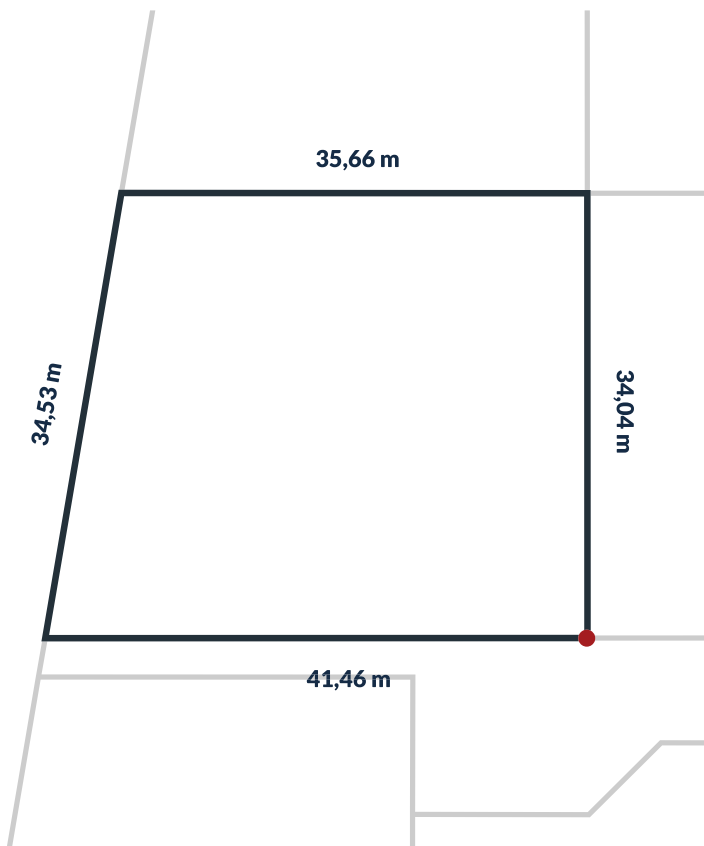

Działka nr 200/152

1313 m²

powierzchnia

Uzbrojenie działki:

sieć wodociągowa, sieć kanalizacji sanitarnej, utwardzone drogi wewnętrzne, oświetlenie uliczne LED, możliwość przyłączenia do sieci energetycznej.

Cichy Brzeg to idealne miejsce dla miłośników aktywnego wypoczynku nad morzem Bałtyckim. Położony w miejscowości Nowęcín, zaledwie **2000 metrów od Łeby** oraz **2000 metrów od samej plaży**, ten unikalny teren bezpośrednio przylega do jeziora Sarbsko, będącego wschodnią częścią Słowińskiego Parku Narodowego. Dzięki bezpośredniemu sąsiedztwu z jeziorem, można podziwiać piękne krajobrazy, a jednocześnie korzystać z szerokiej gamy sportów wodnych, takich jak żeglownictwo, windsurfing czy łowienie ryb.

Wszystkie działki inwestycji Cichy Brzeg są w pełni uzbrojone, co zapewnia wygodę i komfort dla przyszłych właścicieli. Ponadto, inwestycja oferuje ogólnodostępny teren rekreacyjny na terenie inwestycji oraz pomost widokowy.

Warto zauważyć, że wartość działek w okolicach Łeby w ostatniej dekadzie wzrosła aż o 750%. W związku z tym, inwestycja Cichy Brzeg to idealna okazja dla tych, którzy szukają nieruchomości w jednym z najpiękniejszych i najszybciej rozwijających się regionów Polski.