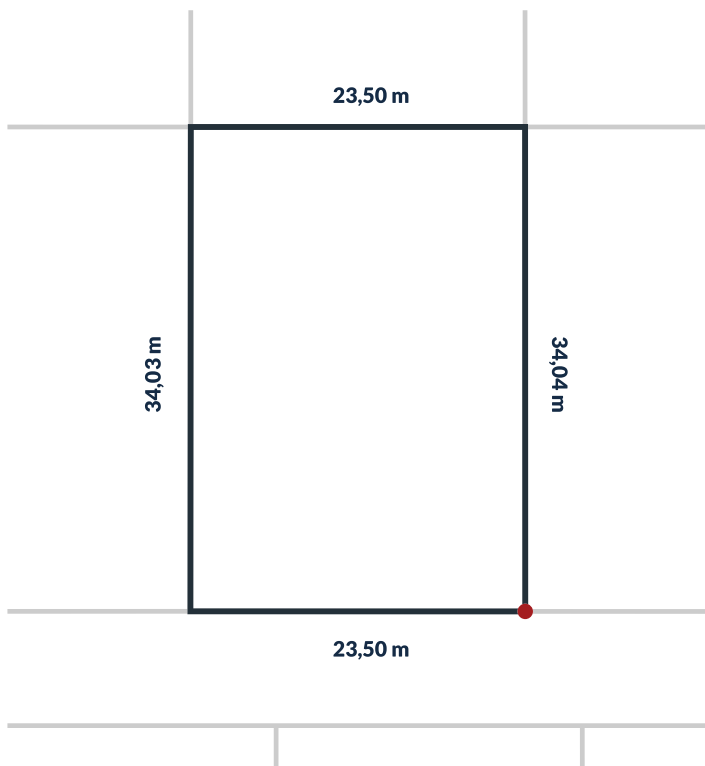

Działka nr 200/154

800 m²

powierzchnia

Uzbrojenie działki:

sieć wodociągowa, sieć kanalizacji sanitarnej, utwardzone drogi wewnętrzne, oświetlenie uliczne LED, możliwość przyłączenia do sieci energetycznej.