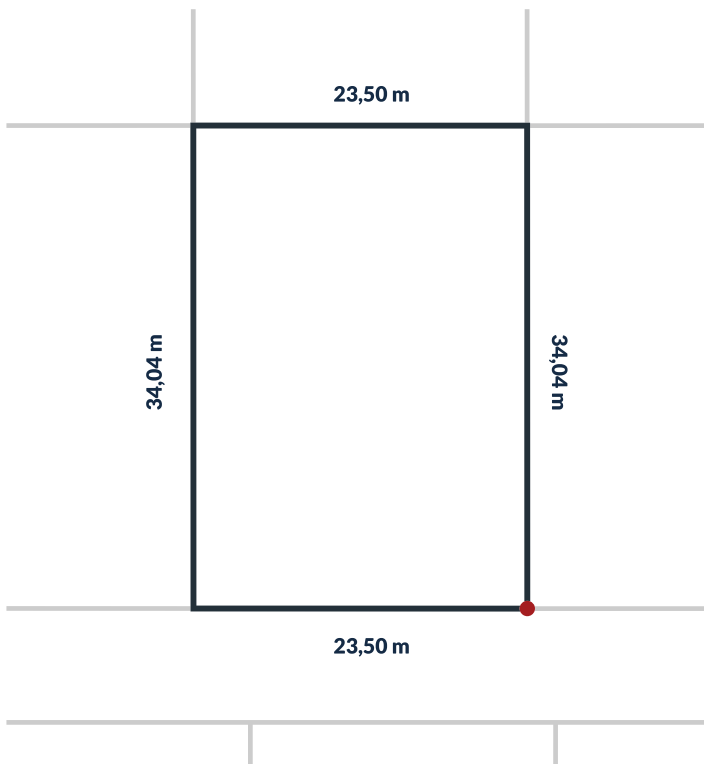

Działka nr 200/155

800 m²

powierzchnia

Uzbrojenie działki:

sieć wodociągowa, sieć kanalizacji sanitarnej, utwardzone drogi wewnętrzne, oświetlenie uliczne LED, możliwość przyłączenia do sieci energetycznej.

Cichy Brzeg to idealne miejsce dla miłośników aktywnego wypoczynku nad morzem Bałtyckim. Położony w miejscowości Nowęcín, zaledwie **2000 metrów od Łeby** oraz **2000 metrów od samej plaży**, ten unikalny teren bezpośrednio przylega do jeziora Sarbsko, będącego wschodnią częścią Słowińskiego Parku Narodowego. Dzięki bezpośredniemu sąsiedztwu z jeziorem, można podziwiać piękne krajobrazy, a jednocześnie korzystać z szerokiej gamy sportów wodnych, takich jak żeglownianie, windsurfing czy łowienie ryb.

Wszystkie działki inwestycji Cichy Brzeg są w pełni uzbrojone, co zapewnia wygodę i komfort dla przyszłych właścicieli. Ponadto, inwestycja oferuje ogólnodostępny teren rekreacyjny na terenie inwestycji oraz pomost widokowy.

Warto zauważyć, że wartość działek w okolicach Łeby w ostatniej dekadzie wzrosła aż o 750%. W związku z tym, inwestycja Cichy Brzeg to idealna okazja dla tych, którzy szukają nieruchomości w jednym z najpiękniejszych i najszybciej rozwijających się regionów Polski.