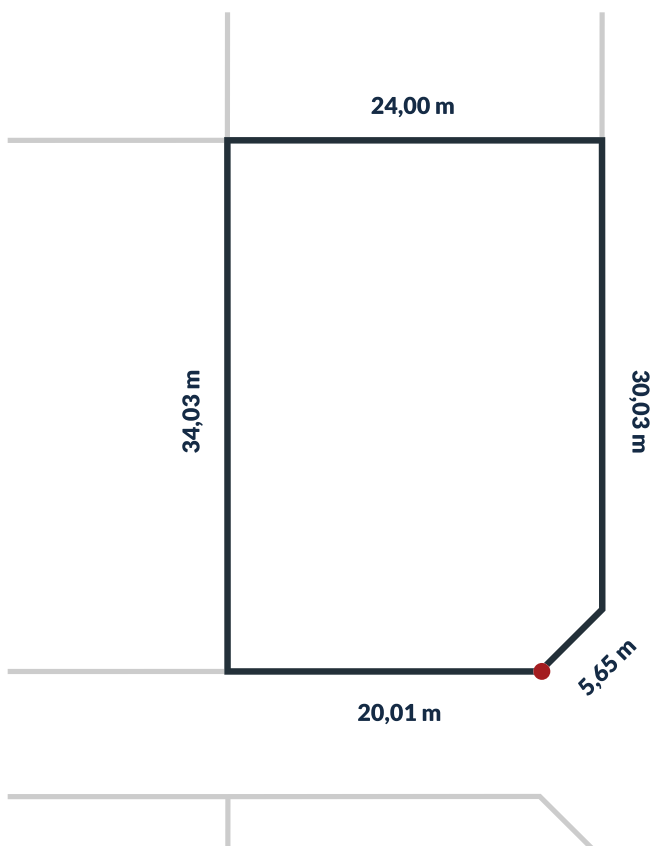

Działka nr 200/157

809 m²

powierzchnia

Uzbrojenie działki:

sieć wodociągowa, sieć kanalizacji sanitarnej, utwardzone drogi wewnętrzne, oświetlenie uliczne LED, możliwość przyłączenia do sieci energetycznej.

Cichy Brzeg to idealne miejsce dla miłośników aktywnego wypoczynku nad morzem Bałtyckim. Położony w miejscowości Nowęcín, zaledwie **2000 metrów od Łeby** oraz **2000 metrów od samej plaży**, ten unikalny teren bezpośrednio przylega do jeziora Sarbsko, będącego wschodnią częścią Słowińskiego Parku Narodowego. Dzięki bezpośredniemu sąsiedztwu z jeziorem, można podziwiać piękne krajobrazy, a jednocześnie korzystać z szerokiej gamy sportów wodnych, takich jak żeglownanie, windsurfing czy łowienie ryb.