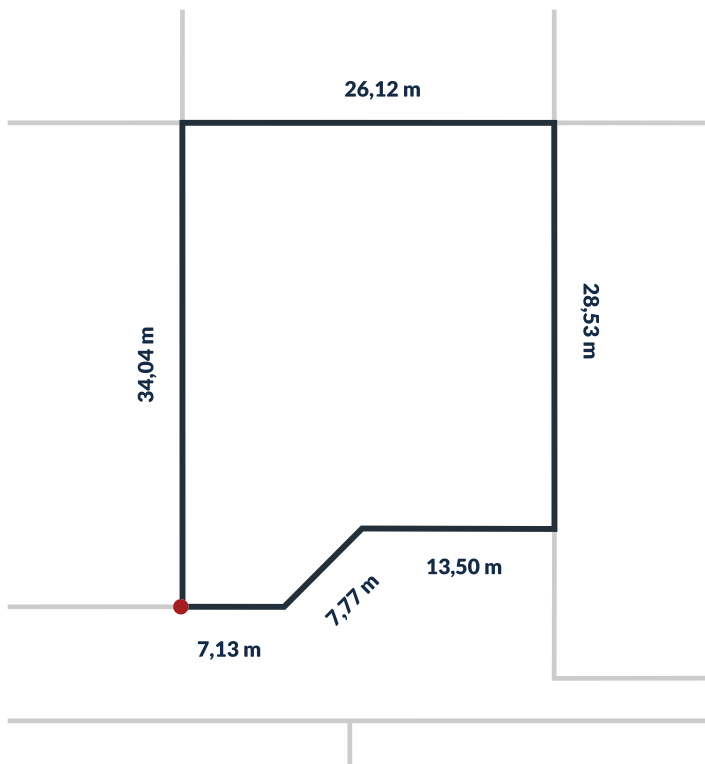

# Działka nr 200/162

## 800 m<sup>2</sup>

powierzchnia