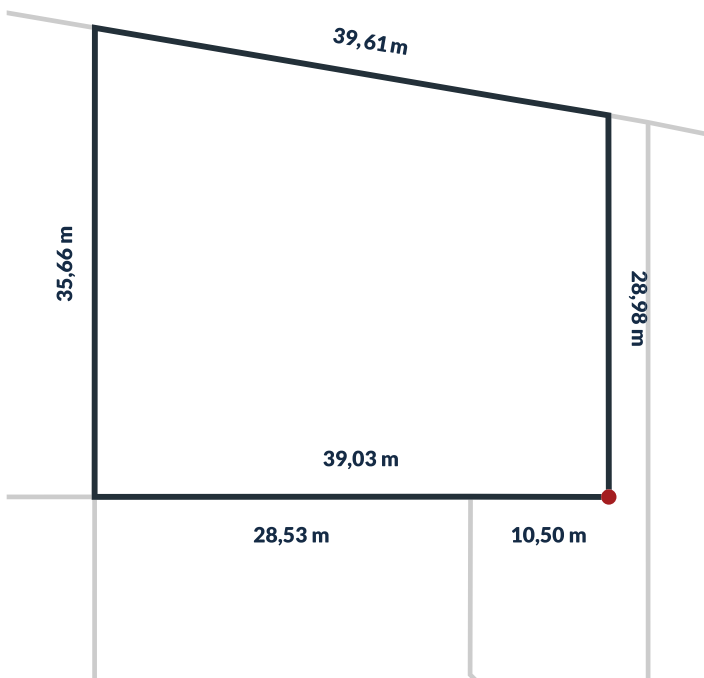

Działka nr 200/163

1262 m²

powierzchnia

Uzbrojenie działki:

sieć wodociągowa, sieć kanalizacji sanitarnej, utwardzone drogi wewnętrzne, oświetlenie uliczne LED, możliwość przyłączenia do sieci energetycznej.

Cichy Brzeg to idealne miejsce dla miłośników aktywnego wypoczynku nad morzem Bałtyckim. Położony w miejscowości Nowęcín, zaledwie **2000 metrów od łąby oraz 2000 metrów od samej plaży**, ten unikalny teren bezpośrednio przylega do jeziora Sarbsko, będącego wschodnią częścią Słowińskiego Parku Narodowego. Dzięki bezpośredniemu sąsiedztwu z jeziorem, można podziwiać piękne krajobrazy, a jednocześnie korzystać z szerokiej gamy sportów wodnych, takich jak żeglownanie, windsurfing czy łowienie ryb.

Wszystkie działki inwestycji Cichy Brzeg są w pełni uzbrojone, co zapewnia wygodę i komfort dla przyszłych właścicieli. Ponadto, inwestycja oferuje ogólnodostępny teren rekreacyjny na terenie inwestycji oraz pomost widokowy.

Warto zauważyć, że wartość działek w okolicach łąby w ostatniej dekadzie wzrosła aż o 750%. W związku z tym, inwestycja Cichy Brzeg to idealna okazja dla tych, którzy szukają nieruchomości w jednym z najpiękniejszych i najszybciej rozwijających się regionów Polski.