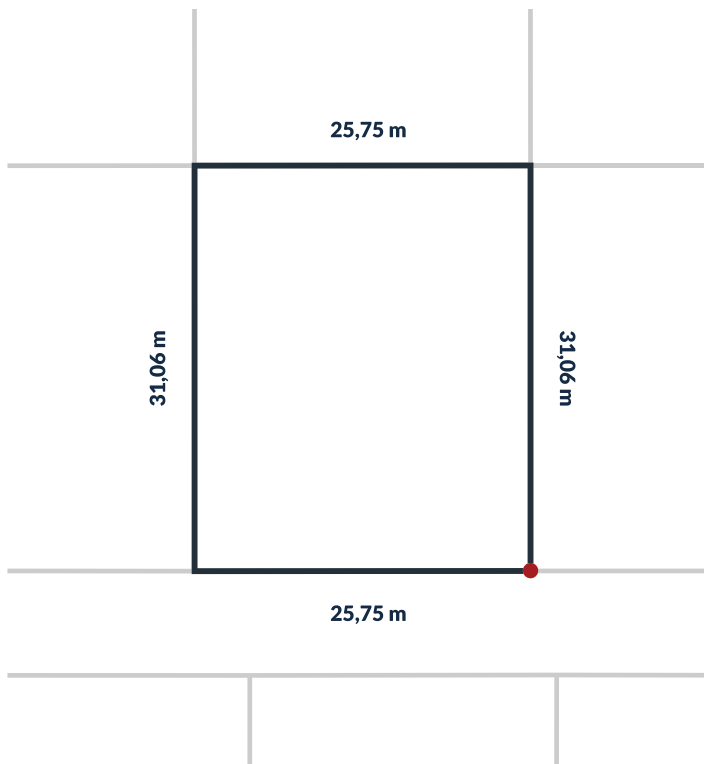

Działka nr 200/168

800 m²

powierzchnia

Uzbrojenie działki:

sieć wodociągowa, sieć kanalizacji sanitarnej, utwardzone drogi wewnętrzne, oświetlenie uliczne LED, możliwość przyłączenia do sieci energetycznej.