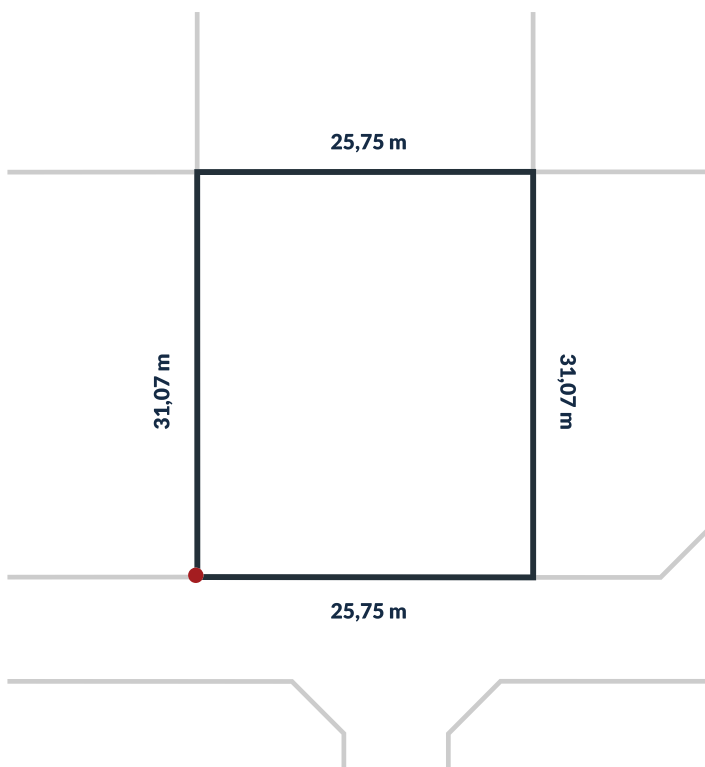

Działka nr 200/172

800 m²

powierzchnia

Uzbrojenie działki:

sieć wodociągowa, sieć kanalizacji sanitarnej, utwardzone drogi wewnętrzne, oświetlenie uliczne LED, możliwość przyłączenia do sieci energetycznej.