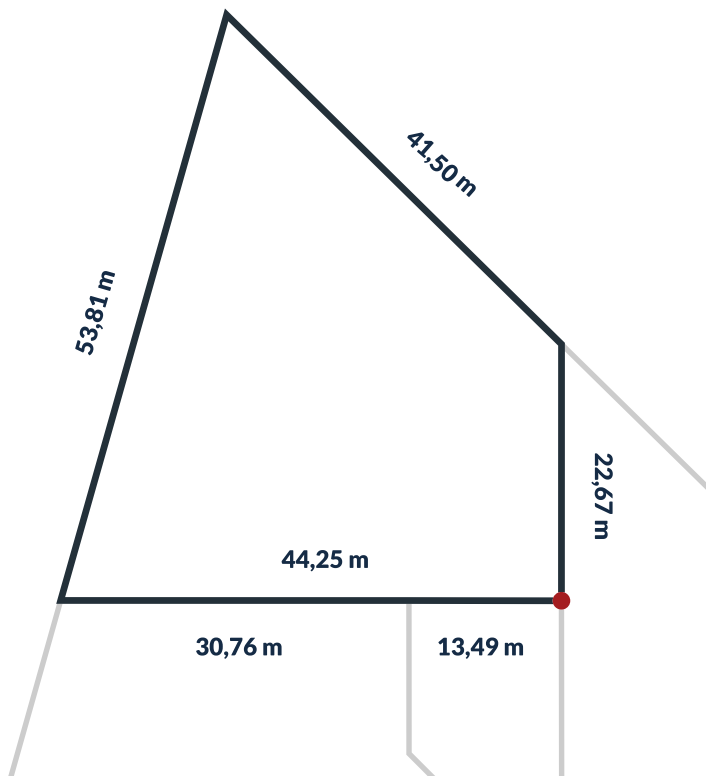

Działka nr 200/181

1481 m²

powierzchnia

Uzbrojenie działki:

sieć wodociągowa, sieć kanalizacji sanitarnej, utwardzone drogi wewnętrzne, oświetlenie uliczne LED, możliwość przyłączenia do sieci energetycznej.

Cichy Brzeg to idealne miejsce dla miłośników aktywnego wypoczynku nad morzem Bałtyckim. Położony w miejscowości Nowęcín, zaledwie **2000 metrów od Łeby** oraz **2000 metrów od samej plaży**, ten unikalny teren bezpośrednio przylega do jeziora Sarbsko, będącego wschodnią częścią Słowińskiego Parku Narodowego. Dzięki bezpośredniemu sąsiedztwu z jeziorem, można podziwiać piękne krajobrazy, a jednocześnie korzystać z szerokiej gamy sportów wodnych, takich jak żeglownanie, windsurfing czy łowienie ryb.

Wszystkie działki inwestycji Cichy Brzeg są w pełni uzbrojone, co zapewnia wygodę i komfort dla przyszłych właścicieli. Ponadto, inwestycja oferuje ogólnodostępny teren rekreacyjny na terenie inwestycji oraz pomost widokowy.

Warto zauważyć, że wartość działek w okolicach Łeby w ostatniej dekadzie wzrosła aż o 750%. W związku z tym, inwestycja Cichy Brzeg to idealna okazja dla tych, którzy szukają nieruchomości w jednym z najpiękniejszych i najszybciej rozwijających się regionów Polski.