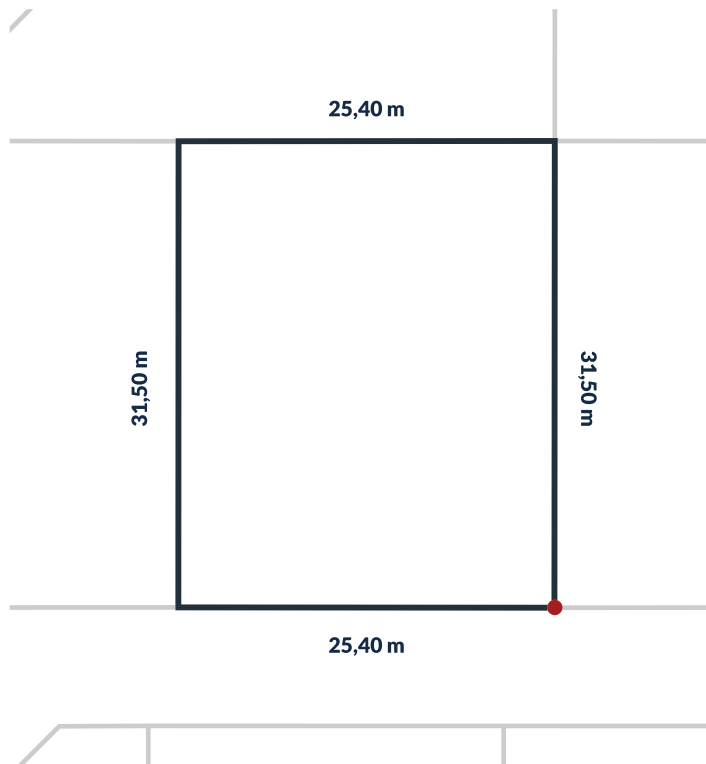

Działka nr 200/183

800 m²

powierzchnia

Uzbrojenie działki:

sieć wodociągowa, sieć kanalizacji sanitarnej, utwardzone drogi wewnętrzne, oświetlenie uliczne LED, możliwość przyłączenia do sieci energetycznej.

Cichy Brzeg to idealne miejsce dla miłośników aktywnego wypoczynku nad morzem Bałtyckim. Położony w miejscowości Nowęcín, zaledwie **2000 metrów od łąby oraz 2000 metrów od samej plaży**, ten unikalny teren bezpośrednio przylega do jeziora Sarbsko, będącego wschodnią częścią Słowińskiego Parku Narodowego. Dzięki bezpośredniemu sąsiedztwu z jeziorem, można podziwiać piękne krajobrazy, a jednocześnie korzystać z szerokiej gamy sportów wodnych, takich jak żeglowanie, windsurfing czy łowienie ryb.