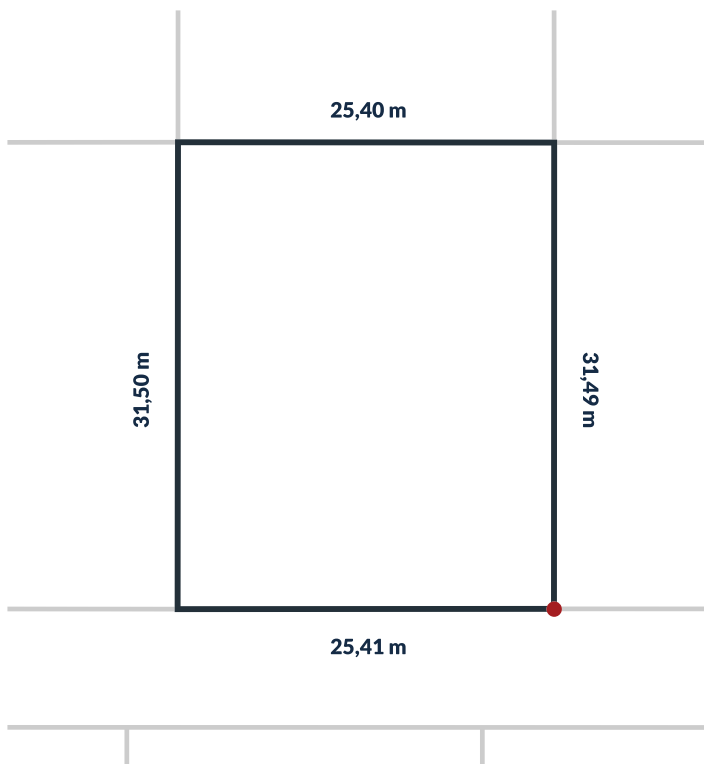

# Działka nr 200/184

## 800 m<sup>2</sup>

powierzchnia