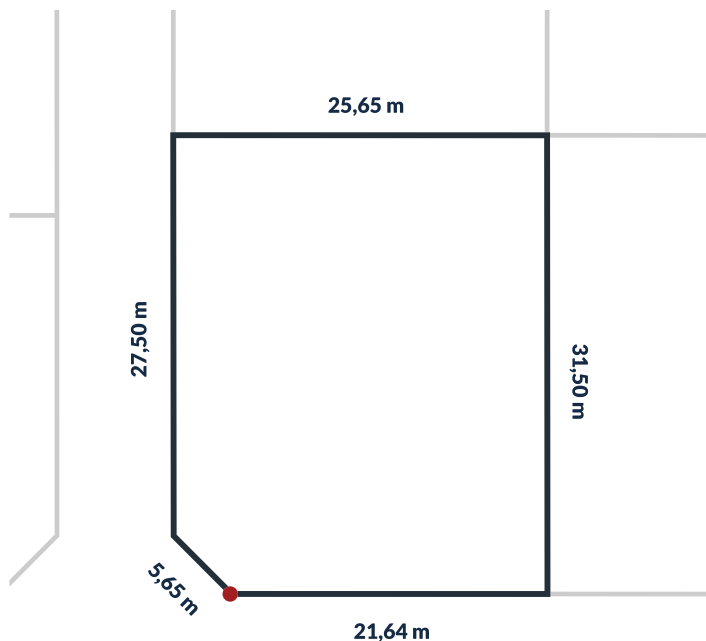

Działka nr 200/186

800 m²

powierzchnia

Uzbrojenie działki:

sieć wodociągowa, sieć kanalizacji sanitarnej, utwardzone drogi wewnętrzne, oświetlenie uliczne LED, możliwość przyłączenia do sieci energetycznej.