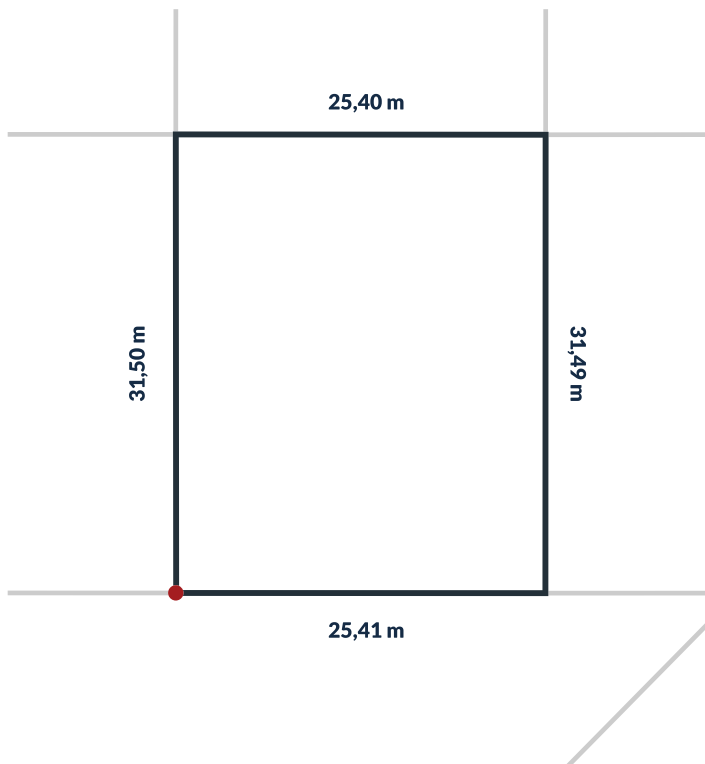

Działka nr 200/187

800 m²

powierzchnia

Uzbrojenie działki:

sieć wodociągowa, sieć kanalizacji sanitarnej, utwardzone drogi wewnętrzne, oświetlenie uliczne LED, możliwość przyłączenia do sieci energetycznej.

Cichy Brzeg to idealne miejsce dla miłośników aktywnego wypoczynku nad morzem Bałtyckim. Położony w miejscowości Nowęcín, zaledwie **2000 metrów od Łeby** oraz **2000 metrów od samej plaży**, ten unikalny teren bezpośrednio przylega do jeziora Sarbsko, będącego wschodnią częścią Słowińskiego Parku Narodowego. Dzięki bezpośredniemu sąsiedztwu z jeziorem, można podziwiać piękne krajobrazy, a jednocześnie korzystać z szerokiej gamy sportów wodnych, takich jak żeglowanie, windsurfing czy łowienie ryb.