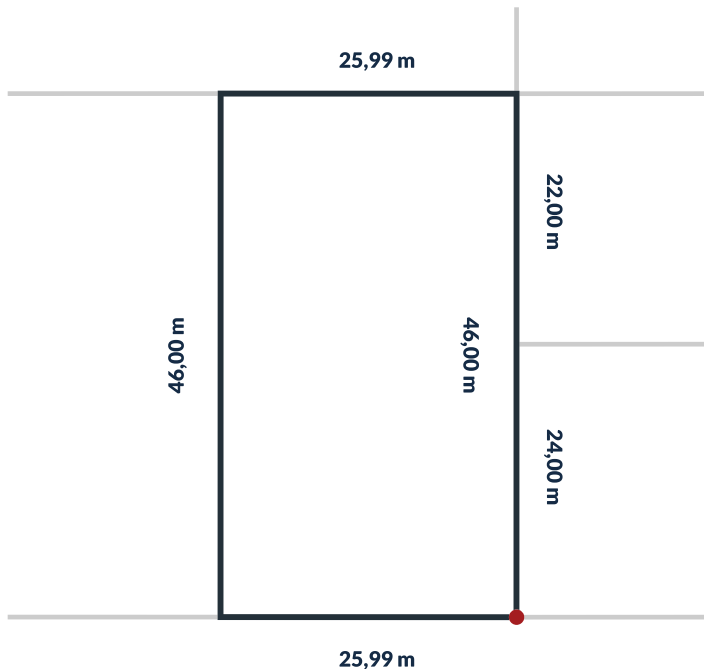

Działka nr 200/69

1196 m²

powierzchnia

Uzbrojenie działki:

sieć wodociągowa, sieć kanalizacji sanitarnej, utwardzone drogi wewnętrzne, oświetlenie uliczne LED, możliwość przyłączenia do sieci energetycznej.

Cichy Brzeg to idealne miejsce dla miłośników aktywnego wypoczynku nad morzem Bałtyckim. Położony w miejscowości Nowęcín, zaledwie **2000 metrów od łąby oraz 2000 metrów od samej plaży**, ten unikalny teren bezpośrednio przylega do jeziora Sarbsko, będącego wschodnią częścią Słowińskiego Parku Narodowego. Dzięki bezpośredniemu sąsiedztwu z jeziorem, można podziwiać piękne krajobrazy, a jednocześnie korzystać z szerokiej gamy sportów wodnych, takich jak żeglownianie, windsurfing czy łowienie ryb.