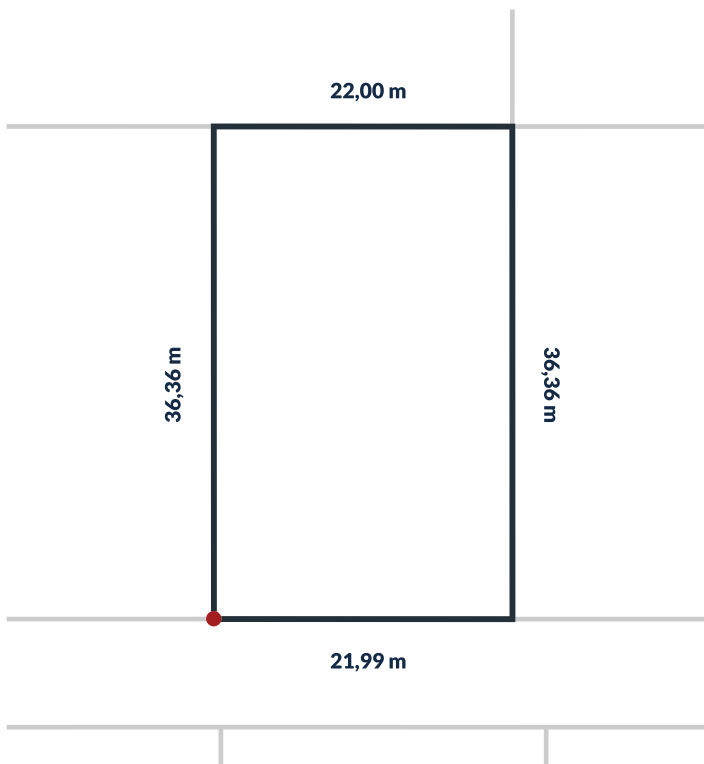

Działka nr 200/71

800 m²

powierzchnia

Uzbrojenie działki:

sieć wodociągowa, sieć kanalizacji sanitarnej, utwardzone drogi wewnętrzne, oświetlenie uliczne LED, możliwość przyłączenia do sieci energetycznej.

Cichy Brzeg to idealne miejsce dla miłośników aktywnego wypoczynku nad morzem Bałtyckim. Położony w miejscowości Nowęcín, zaledwie **2000 metrów od łąby oraz 2000 metrów od samej plaży**, ten unikalny teren bezpośrednio przylega do jeziora Sarbsko, będącego wschodnią częścią Słowińskiego Parku Narodowego. Dzięki bezpośredniemu sąsiedztwu z jeziorem, można podziwiać piękne krajobrazy, a jednocześnie korzystać z szerokiej gamy sportów wodnych, takich jak żeglownictwo, windsurfing czy łowienie ryb.

Wszystkie działki inwestycji Cichy Brzeg są w pełni uzbrojone, co zapewnia wygodę i komfort dla przyszłych właścicieli. Ponadto, inwestycja oferuje ogólnodostępny teren rekreacyjny na terenie inwestycji oraz pomost widokowy.

Warto zauważyć, że wartość działek w okolicach łąby w ostatniej dekadzie wzrosła aż o 750%. W związku z tym, inwestycja Cichy Brzeg to idealna okazja dla tych, którzy szukają nieruchomości w jednym z najpiękniejszych i najszybciej rozwijających się regionów Polski.