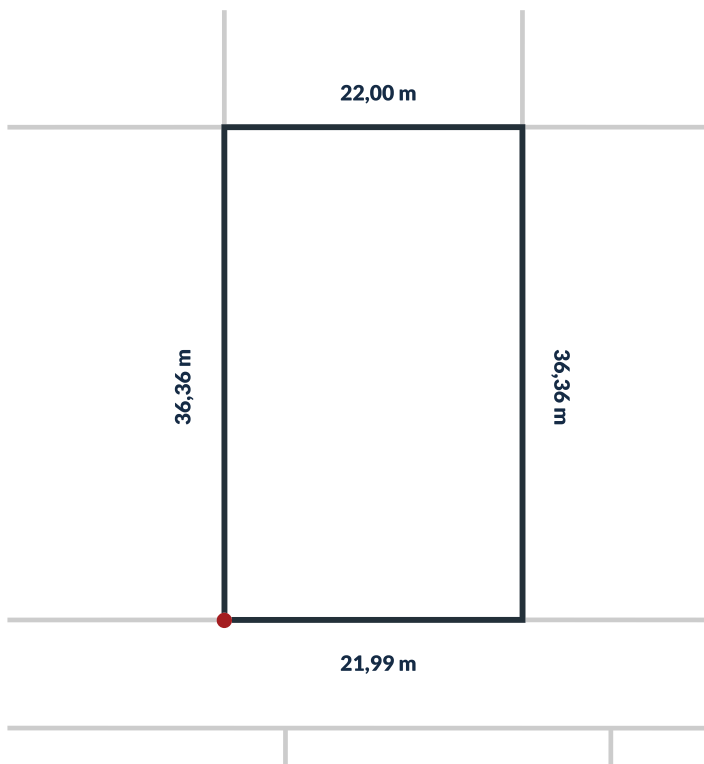

Działka nr 200/73

800 m²

powierzchnia

Uzbrojenie działki:

sieć wodociągowa, sieć kanalizacji sanitarnej, utwardzone drogi wewnętrzne, oświetlenie uliczne LED, możliwość przyłączenia do sieci energetycznej.