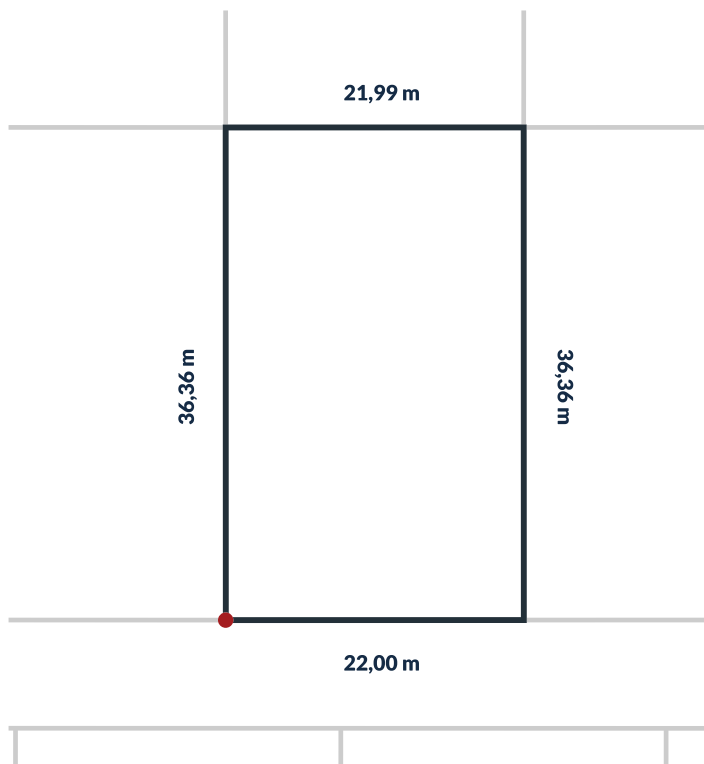

Działka nr 200/75

800 m²

powierzchnia

Uzbrojenie działki:

sieć wodociągowa, sieć kanalizacji sanitarnej, utwardzone drogi wewnętrzne, oświetlenie uliczne LED, możliwość przyłączenia do sieci energetycznej.