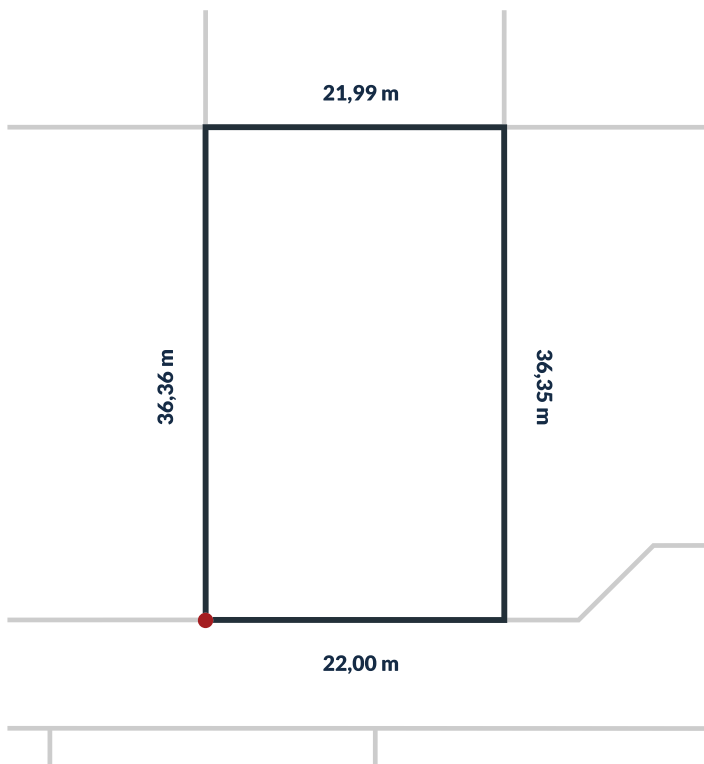

Działka nr 200/77

800 m²

powierzchnia

Uzbrojenie działki:

sieć wodociągowa, sieć kanalizacji sanitarnej, utwardzone drogi wewnętrzne, oświetlenie uliczne LED, możliwość przyłączenia do sieci energetycznej.