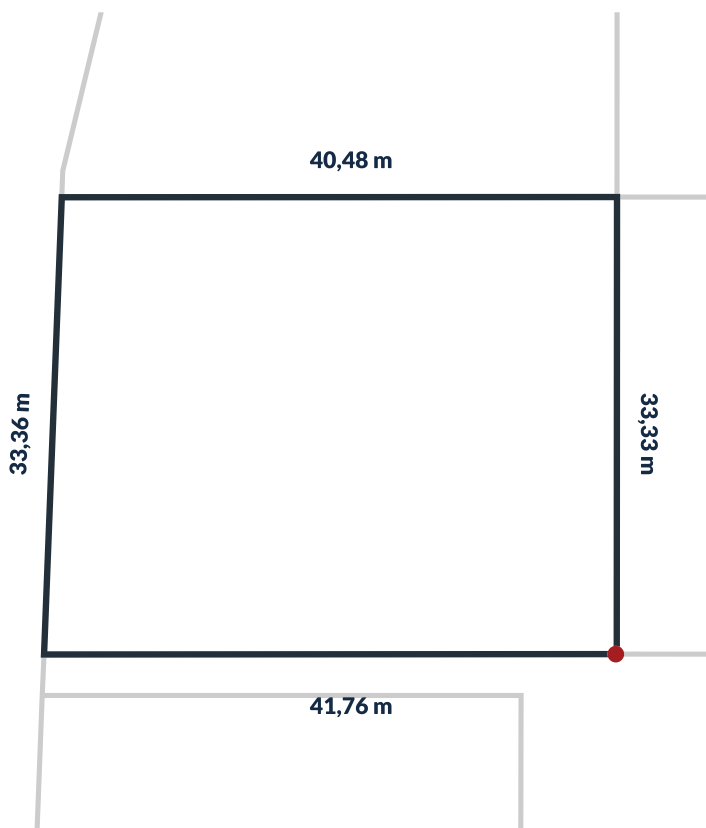

# Działka nr 200/81

## 1371 m<sup>2</sup>

powierzchnia