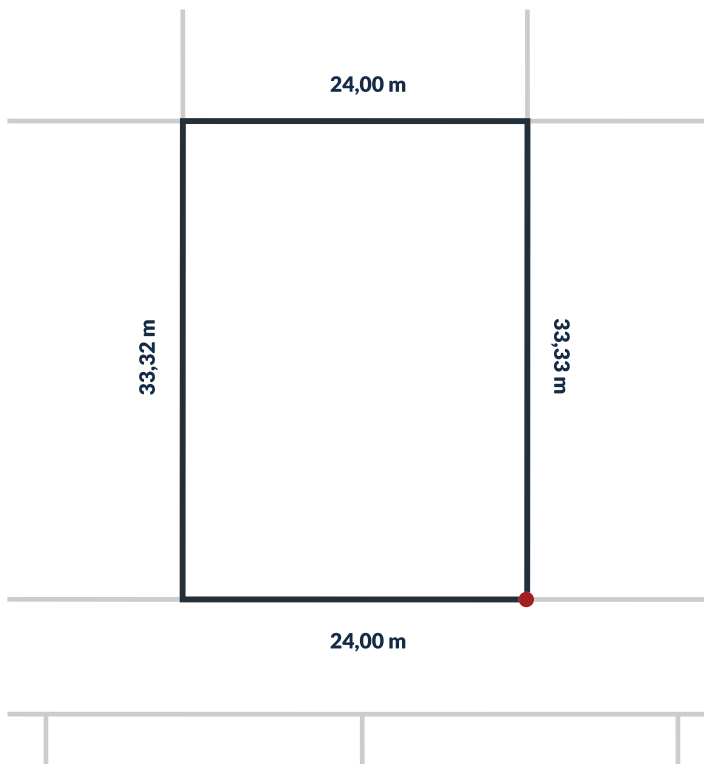

Działka nr 200/83

800 m²

powierzchnia

Uzbrojenie działki:

sieć wodociągowa, sieć kanalizacji sanitarnej, utwardzone drogi wewnętrzne, oświetlenie uliczne LED, możliwość przyłączenia do sieci energetycznej.