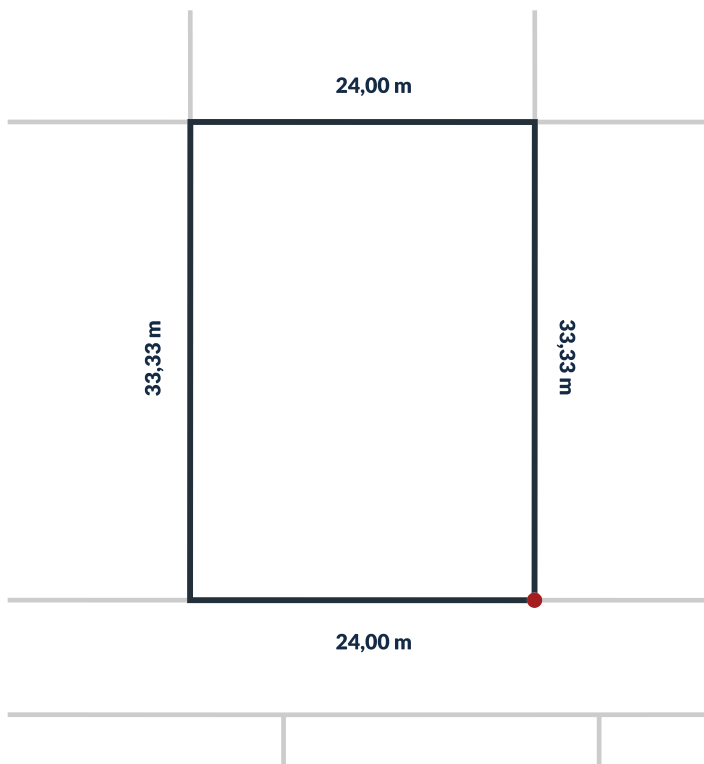

Działka nr 200/86

800 m²

powierzchnia

Uzbrojenie działki:

sieć wodociągowa, sieć kanalizacji sanitarnej, utwardzone drogi wewnętrzne, oświetlenie uliczne LED, możliwość przyłączenia do sieci energetycznej.