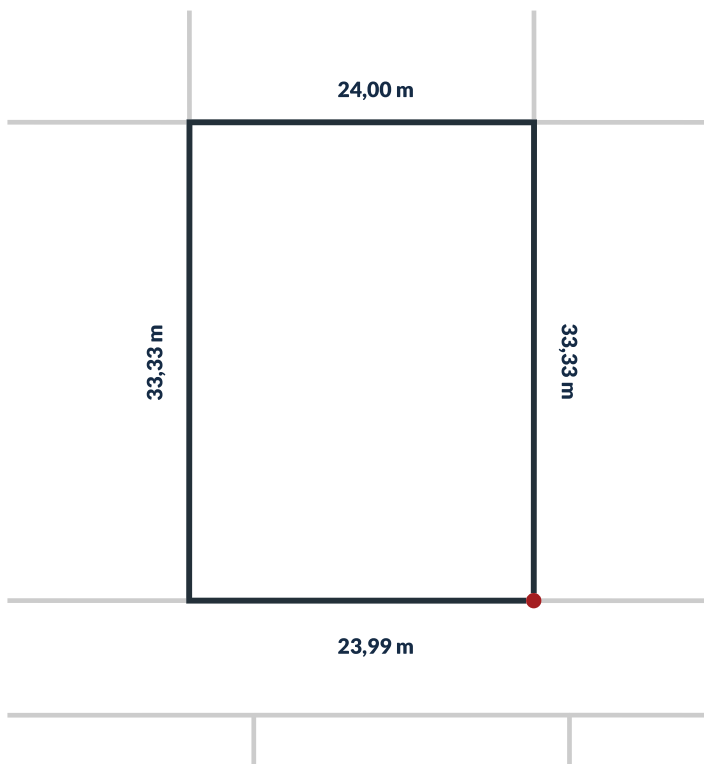

Działka nr 200/87

800 m²

powierzchnia

Uzbrojenie działki:

sieć wodociągowa, sieć kanalizacji sanitarnej, utwardzone drogi wewnętrzne, oświetlenie uliczne LED, możliwość przyłączenia do sieci energetycznej.