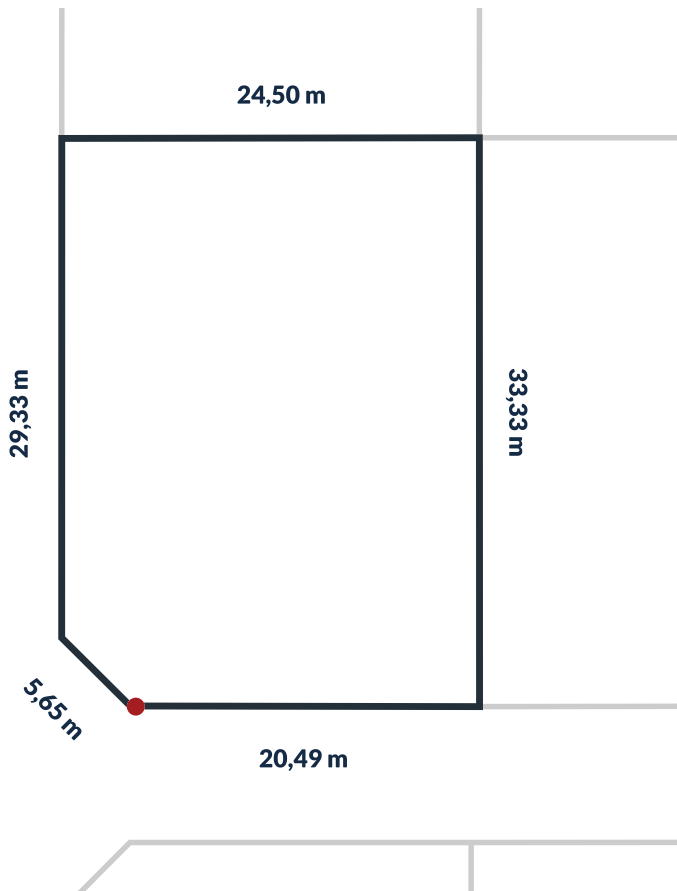

Działka nr 200/90

808 m²

powierzchnia

Uzbrojenie działki:

sieć wodociągowa, sieć kanalizacji sanitarnej, utwardzone drogi wewnętrzne, oświetlenie uliczne LED, możliwość przyłączenia do sieci energetycznej.

Cichy Brzeg to idealne miejsce dla miłośników aktywnego wypoczynku nad morzem Bałtyckim. Położony w miejscowości Nowęcín, zaledwie **2000 metrów od Łeby** oraz **2000 metrów od samej plaży**, ten unikalny teren bezpośrednio przylega do jeziora Sarbsko, będącego wschodnią częścią Słowińskiego Parku Narodowego. Dzięki bezpośredniemu sąsiedztwu z jeziorem, można podziwiać piękne krajobrazy, a jednocześnie korzystać z szerokiej gamy sportów wodnych, takich jak żeglownictwo, windsurfing czy łowienie ryb.