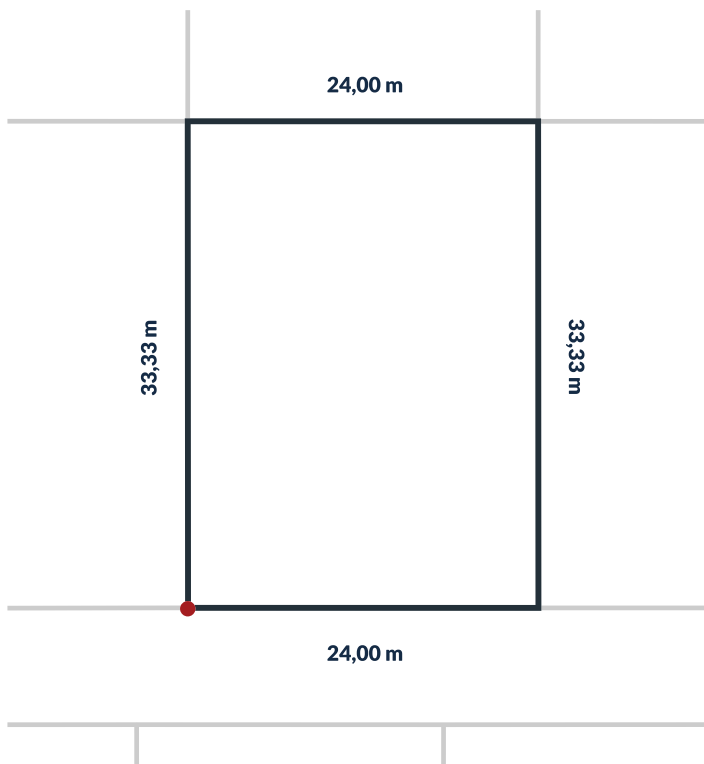

Działka nr 200/92

800 m²

powierzchnia

Uzbrojenie działki:

sieć wodociągowa, sieć kanalizacji sanitarnej, utwardzone drogi wewnętrzne, oświetlenie uliczne LED, możliwość przyłączenia do sieci energetycznej.