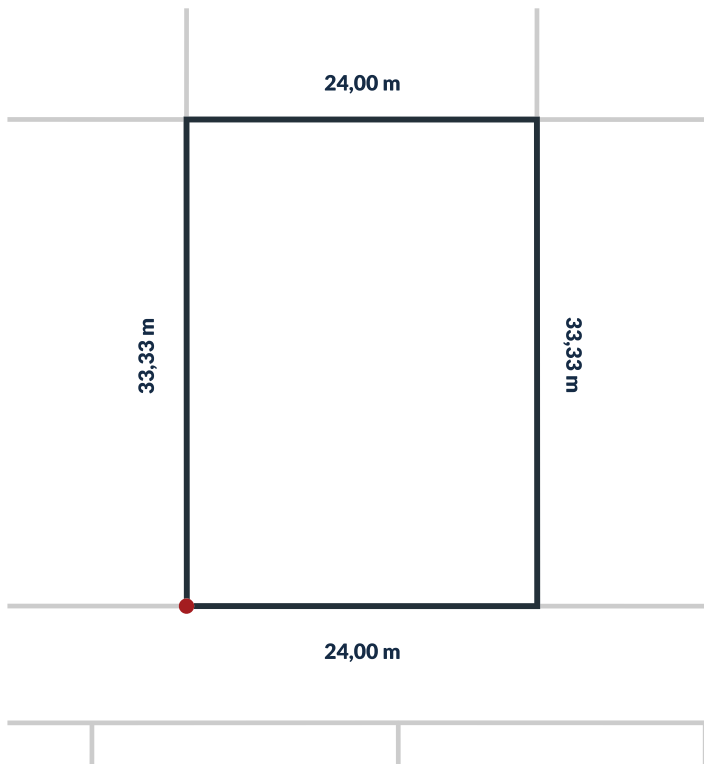

Działka nr 200/93

800 m²

powierzchnia

Uzbrojenie działki:

sieć wodociągowa, sieć kanalizacji sanitarnej, utwardzone drogi wewnętrzne, oświetlenie uliczne LED, możliwość przyłączenia do sieci energetycznej.