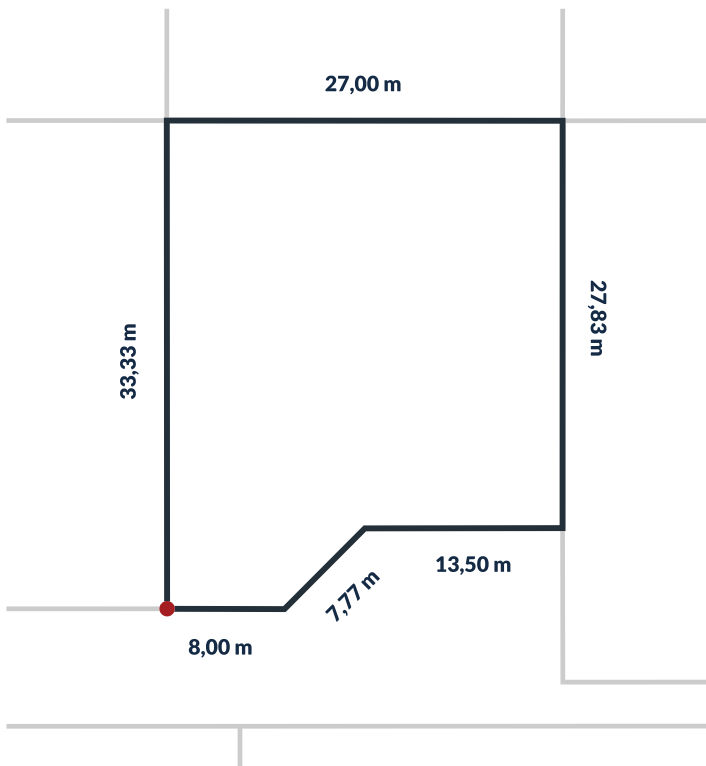

Działka nr 200/97

810 m²

powierzchnia

Uzbrojenie działki:

sieć wodociągowa, sieć kanalizacji sanitarnej, utwardzone drogi wewnętrzne, oświetlenie uliczne LED, możliwość przyłączenia do sieci energetycznej.

Cichy Brzeg to idealne miejsce dla miłośników aktywnego wypoczynku nad morzem Bałtyckim. Położony w miejscowości Nowęcín, zaledwie **2000 metrów od Łeby** oraz **2000 metrów od samej plaży**, ten unikalny teren bezpośrednio przylega do jeziora Sarbsko, będącego wschodnią częścią Słowińskiego Parku Narodowego. Dzięki bezpośredniemu sąsiedztwu z jeziorem, można podziwiać piękne krajobrazy, a jednocześnie korzystać z szerokiej gamy sportów wodnych, takich jak żeglownianie, windsurfing czy łowienie ryb.

Wszystkie działki inwestycji Cichy Brzeg są w pełni uzbrojone, co zapewnia wygodę i komfort dla przyszłych właścicieli. Ponadto, inwestycja oferuje ogólnodostępny teren rekreacyjny na terenie inwestycji oraz pomost widokowy.

Warto zauważyć, że wartość działek w okolicach Łeby w ostatniej dekadzie wzrosła aż o 750%. W związku z tym, inwestycja Cichy Brzeg to idealna okazja dla tych, którzy szukają nieruchomości w jednym z najpiękniejszych i najszybciej rozwijających się regionów Polski.