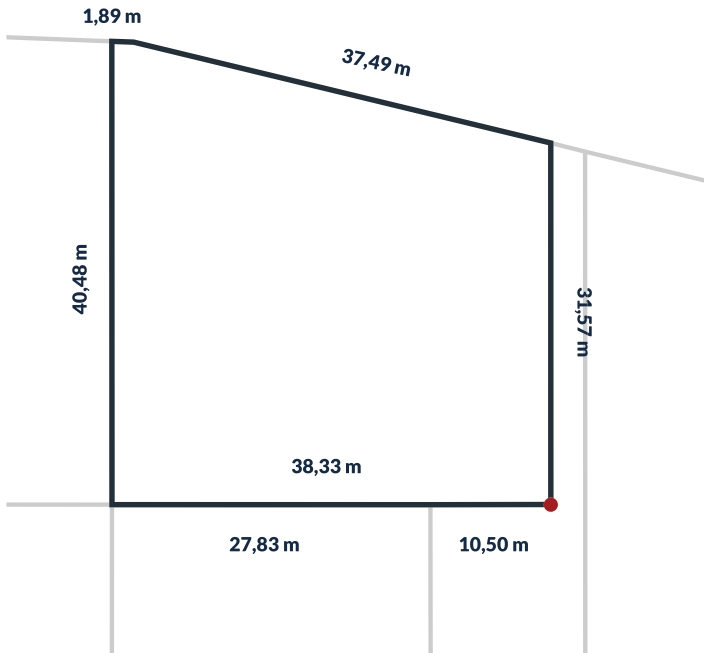

Działka nr 200/98

1388 m²

powierzchnia

Uzbrojenie działki:

sieć wodociągowa, sieć kanalizacji sanitarnej, utwardzone drogi wewnętrzne, oświetlenie uliczne LED, możliwość przyłączenia do sieci energetycznej.

Cichy Brzeg to idealne miejsce dla miłośników aktywnego wypoczynku nad morzem Bałtyckim. Położony w miejscowości Nowęcín, zaledwie **2000 metrów od łąby** oraz **2000 metrów od samej plaży**, ten unikalny teren bezpośrednio przylega do jeziora Sarbsko, będącego wschodnią częścią Słowińskiego Parku Narodowego. Dzięki bezpośredniemu sąsiedztwu z jeziorem, można podziwiać piękne krajobrazy, a jednocześnie korzystać z szerokiej gamy sportów wodnych, takich jak żeglowanie, windsurfing czy łowienie ryb.

Wszystkie działki inwestycji Cichy Brzeg są w pełni uzbrojone, co zapewnia wygodę i komfort dla przyszłych właścicieli. Ponadto, inwestycja oferuje ogólnodostępny teren rekreacyjny na terenie inwestycji oraz pomost widokowy.

Warto zauważyć, że wartość działek w okolicach łąby w ostatniej dekadzie wzrosła aż o 750%. W związku z tym, inwestycja Cichy Brzeg to idealna okazja dla tych, którzy szukają nieruchomości w jednym z najpiękniejszych i najszybciej rozwijających się regionów Polski.